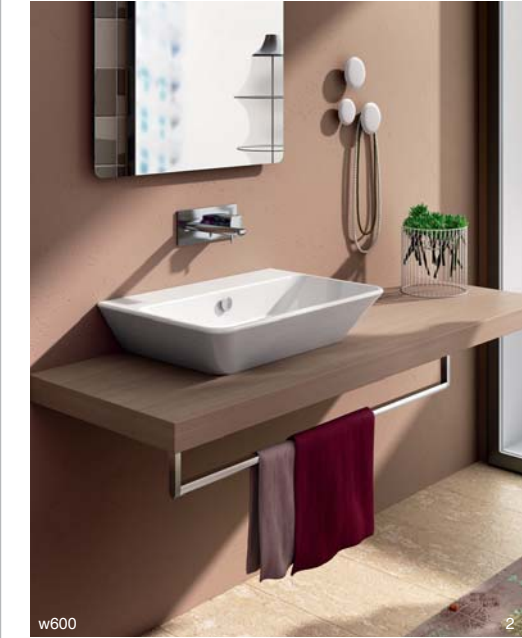

Canova Royal

1. 洗面器
  ADF70-2301
  幅900・奥行500
  ¥94,000
  キャビネット
  (ADF70-2301用)
  ADF75-2306
  ¥389,000
  タオルバー
  ADF75-1610
  ¥20,600
  写真のセットには2本必要
2. 洗面器
  ADF70-2307
  幅750・奥行500
  ¥79,000
3. 洗面器
  ADF70-2309
  幅600・奥行460
  ¥51,000
  タオルバー
  ADF75-2307
  ¥31,400

4. 洗面器
  ADF70-2312
  幅1050・奥行540
  ¥136,000
  ペDESTAL
  ADF75-2301
  ¥42,400
  タオルバー
  ADF75-2303
  ¥28,800
5. 洗面器
  ADF70-2311
  幅1250・奥行540
  ¥189,000
  ペDESTAL
  ADF75-2310
  ¥88,000
  タオルバー
  ADF75-2302
  ¥30,800

6. 洗面器
  ADF70-2302
  幅700・奥行520
  ¥59,800
  ペDESTAL
  ADF75-2301
  ¥42,400
7. 洗面器・手洗器
  ADF70-2303
  幅560・奥行440
  ¥52,000
  タオルバー
  ADF75-2309
  ¥28,600
8. 洗面器
  ADF70-2310
  幅600・奥行400
  ¥68,000
9. 洗面器
  ADF70-2304
  幅510・奥行360
  (ボウル内寸法)
  ¥35,000
10. 洗面器
  ADF70-2308
  幅490・奥行320
  (ボウル内寸法)
  ¥38,000
11. 手洗器
  ADF70-2305
  径330 (ボウル内寸法)
  ¥33,600

Proiezioni

w800

1. 洗面器
  ADF70-1705
  幅800・奥行420
  ¥98,000
  タオルバー
  ADF75-1704
  ¥26,800
2. 洗面器・手洗器
  ADF70-1706
  幅600・奥行420
  ¥69,800
3. 手洗器
  ADF70-1707
  幅420・奥行420
  ¥52,400
  タオルバー
  ADF75-1706
  ¥16,400
4. 手洗器
  ADF70-1711
  幅400・奥行220
  ¥28,200
  タオルバー
  ADF75-1710
  ¥8,800