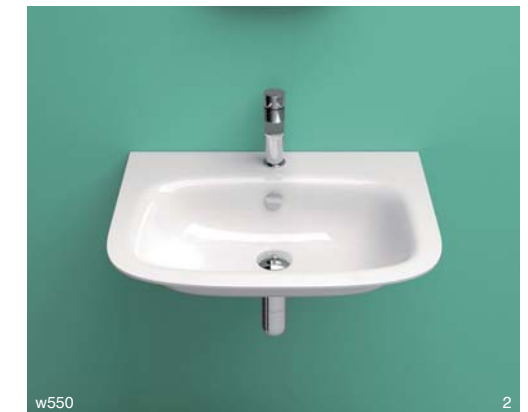

7. 洗面器
  ADF70-2617
  幅1200・奥行520
  ¥139,400
  タオルバー
  ADF75-2601
  ¥28,600
8. 洗面器
  ADF70-2619
  幅800・奥行520
  ¥67,200
  ADF70-2618
  幅1000・奥行520
  ¥111,400
9. 手洗器
  ADF70-2613
  幅400・奥行400
  ¥58,800
10. 手洗器
  ADF70-2607
  径420
  ¥46,800
  ADF70-2606
  径480
  ¥51,800