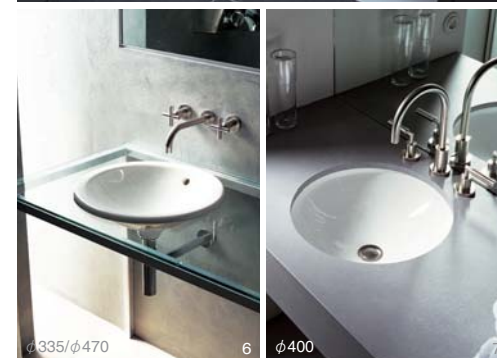

w575

φ335/φ470

φ400

1. 手洗器
   FAA70-0111
   幅575・奥行520
   ¥131,200
   専用排水金具付属
   車いす対応モデル
2. 手洗器
   FAA70-0104
   幅450・奥行450
   ¥81,200
3. 手洗器
   FAA70-0101
   幅360・奥行380
   ¥49,800
4. 手洗器
   FAA70-0106(R.type)
   FAA70-0105(L.type)
   幅645・奥行410
   ¥84,600
5. 洗面器
   FAA70-0103
   幅575・奥行520
   ¥96,800
6. 手洗器
   FAA70-2101
   径335
   ¥36,800
   FAA70-0110
   径470
   ¥77,200
7. 洗面器・手洗器
   FAA70-0108
   径400(ボウル内寸法)
   オーバーフロー無
   ¥76,800
   FAA70-0109
   径400(ボウル内寸法)
   オーバーフロー付
   ¥80,200