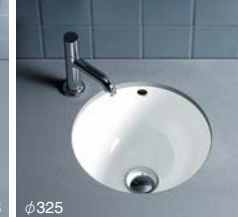

φ325

9

- 洗面器
- canova royal -
ADF70-2304
幅510・奥行360
(ボウル内寸法)
¥35,000

- 手洗器
- classic -
FLN70-5701
径420(ボウル内寸法)
¥90,600
FLN70-5702
径360(ボウル内寸法)
¥73,800

- 手洗器
- living -
GAR70-0313
径400(ボウル内寸法)
¥68,600

- 洗面器・手洗器
- architec -
FAA70-0108
径400(ボウル内寸法)
¥76,800