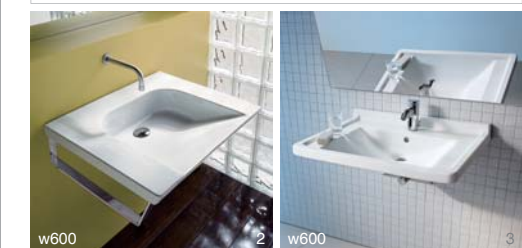

8. 手洗器
- proiezioni -
ADF70-1711
幅400・奥行220
¥28,200
タオルバー
ADF75-1710
¥8,800
9. 手洗器
- starck 3 -
FAA70-2225
幅400・奥行260
¥29,600
10. 手洗器
- laufen pro -
GAR70-0916
幅360・奥行250
¥21,800
11. 手洗器
- proiezioni -
ADF70-1707
幅420・奥行420
¥52,400
タオルバー
ADF75-1706
¥16,400
12. 手洗器
- architec -
FAA70-0101
幅360・奥行380
¥49,800
13. 手洗器
- me by starck -
FAA70-3512
幅310・奥行310
¥71,200
14. 手洗器
- starck 3 -
FAA70-2215
幅310・奥行310
¥52,200

For Utility Sink

洗面器としてもユーティリティシンクとしてもお使い頂けます。

1. 洗面器
- prisma -
AAG70-1501
幅610・奥行460
¥66,800
2. 洗面器
- college -
GAR70-1413
幅600・奥行455
¥132,600

For Barrier-free

洗面器用固定フレーム

洗面器の高さが調整可能。車いすの方にもおすすめ。
電気を使わないシンプルな構造で、洗面器の高さが調整できる固定フレームです。操作方法も「ボタンを押してロック解除→手で洗面器を使いやすい高さに上げ下げ→再度ボタンを押してロック」と簡単で、車いすの方やお子様、高齢者におすすめです。また、車いすでの使用を考慮し、洗面器下の排水管の出っ張りを抑えています。

1. 洗面器用固定フレーム
昇降機能付
FAC75-0302
¥467,200
・壁掛洗面器が別途必要
・排水トラップ付属
2. 洗面器(車いす対応)
ADF70-0611
幅700・奥行600
¥89,000
3. 洗面器(車いす対応)
FAA70-2223
幅700・奥行545
¥104,600

組み合わせる洗面器は上記の車いす対応品以外にもございます。詳しくは当社までお問い合わせください。

[Tform Web Site]