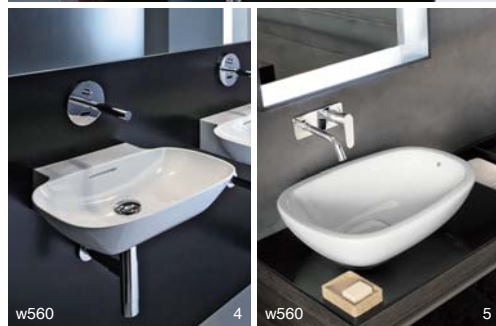

Hand Washbasin - high grade -

ショップやセカンドハウス、ゲストルームなど、生活感を抑え、華やかな雰囲気を演出したいパウダールームにおすすめの手洗器です。

1. 手洗器
  - living -
  GAR70-0311
  幅360・奥行360
  ¥112,400
2. 洗面器
  - 9.15 -
  ARJ70-1801
  幅600・奥行400
  ¥112,800
  専用排水目皿付属
3. 洗面器
  - QS -
  ARJ70-0303
  幅700・奥行435
  ¥146,000
4. 洗面器
  - ino -
  GAR70-1902
  幅560・奥行450
  ¥98,800
5. 洗面器・手洗器
  - citterio -
  ARJ70-1701
  幅560・奥行400
  ¥128,600
  専用排水目皿付属
6. 洗面器
  - slim -
  ASN70-0001
  幅700・奥行535
  ¥193,000

w700

7. 洗面器・手洗器
  - unica -
  ALC70-0001
  径500
  ¥128,800
  専用排水金具付属
8. 手洗器
  - miena -
  FLN70-0001-001
  径450
  ¥149,200
  専用排水目皿付属
9. 洗面器・手洗器
  - kartell -
  GAR70-1801
  径420
  ¥139,800
  専用排水目皿付属
10. 洗面器・手洗器
  - easy_02 -
  ARJ70-0208
  径450
  ¥93,200
11. 洗面器・手洗器
  - bacino -
  FAA70-2001
  径420
  ¥69,800
12. 手洗器
  - first -
  BRS70-0101-006
  幅840・奥行380
  ホワイト(Cristalplant)
  ¥169,800
  専用排水金具付属

Hand Washbasin - compact -

シンプルでコンパクトな手洗器は、住宅のトイレ用としておすすめ。壁付やカウンター置きなど、プランに合わせてお選びください。

1. 手洗器
  - living city -
  GAR70-1505
  幅450・奥行380
  ¥88,600
2. 手洗器
  - green -
  ADF70-2613
  幅400・奥行400
  ¥58,800
3. 手洗器
  - green -
  ADF70-2610
  幅420・奥行420
  ¥58,800
4. 手洗器
  - green -
  ADF70-2607
  径420
  ¥46,800
5. 手洗器
  - slera -
  ADF70-0708
  径350
  ¥39,800
6. 洗面器・手洗器
  - velis -
  ADF70-2109
  径420
  ¥42,800

7. 手洗器
  - green -
  ADF70-2605
  幅500・奥行380
  ¥51,200
8. 洗面器・手洗器
  - verso -
  ADF70-0620
  幅500・奥行370
  ¥61,600
9. 手洗器
  - ice -
  ALC70-0201
  幅520・奥行260
  ¥46,800
10. 手洗器
  - Miniwash -
  AAA70-1401
  幅250・奥行400
  ¥72,200