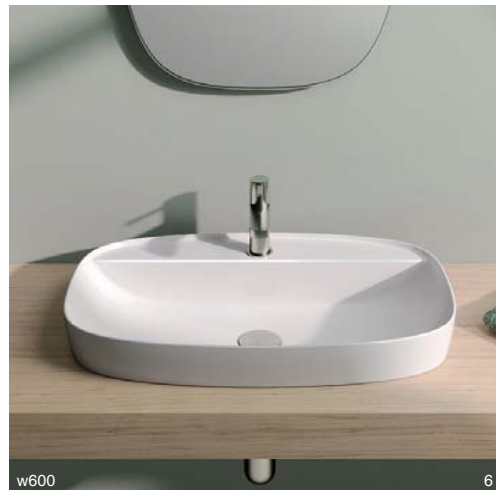

1. 洗面器
  ADF70-2601
  幅1000・奥行500
  ¥94,600
2. 洗面器
  ADF70-2602
  幅800・奥行500
  ¥72,400
3. 洗面器
  ADF70-2603
  幅600・奥行500
  ¥56,800
4. 手洗器
  ADF70-2605
  幅500・奥行380
  ¥51,200
  洗面器・手洗器
  ADF70-2604
  幅600・奥行380
  ¥55,600