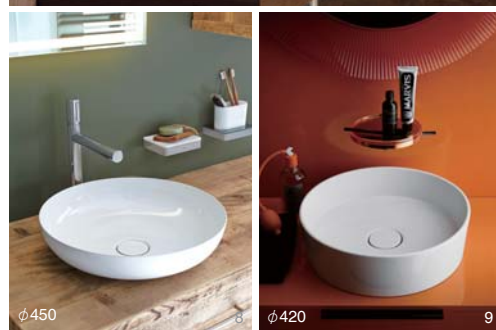

Hand Washbasin - high grade -

ショップやセカンドハウス、ゲストルームなど、生活感を抑え、華やかな雰囲気を演出したいパウダールームにおすすめの手洗器です。

1. 手洗器
  - living -
  GAR70-0311
  幅360・奥行360
  ¥112,400
2. 洗面器
  - 9.15 -
  ARJ70-1801
  幅600・奥行400
  ¥112,800
  専用排水目皿付属
3. 洗面器
  - QS -
  ARJ70-0303
  幅700・奥行435
  ¥146,000
4. 洗面器
  - ino -
  GAR70-1902
  幅560・奥行450
  ¥98,800
5. 洗面器・手洗器
  - citterio -
  ARJ70-1701
  幅560・奥行400
  ¥128,600
  専用排水目皿付属
6. 洗面器
  - slim -
  ASN70-0001
  幅700・奥行535
  ¥193,000

φ500

7

7. 洗面器・手洗器
  - unica -
  ALC70-0001
  径500
  ¥128,800
  専用排水金具付属
8. 手洗器
  - miena -
  FLN70-0001-001
  径450
  ¥149,200
  専用排水目皿付属
9. 洗面器・手洗器
  - kartell -
  GAR70-1801
  径420
  ¥139,800
  専用排水目皿付属
10. 洗面器・手洗器
  - easy_02 -
  ARJ70-0208
  径450
  ¥93,200
11. 洗面器・手洗器
  - bacino -
  FAA70-2001
  径420
  ¥69,800
12. 手洗器
  - first -
  BRS70-0101-006
  幅840・奥行380
  ホワイト(Cristalplant)
  ¥169,800
  専用排水金具付属

Hand Washbasin - compact -

シンプルでコンパクトな手洗器は、住宅のトイレ用としておすすめ。壁付やカウンター置きなど、プランに合わせてお選びください。

1. 手洗器
  - living city -
  GAR70-1505
  幅450・奥行380
  ¥88,600
2. 手洗器
  - green -
  ADF70-2613
  幅400・奥行400
  ¥58,800
3. 手洗器
  - green -
  ADF70-2610
  幅420・奥行420
  ¥58,800
4. 手洗器
  - green -
  ADF70-2607
  径420
  ¥46,800
5. 手洗器
  - slera -
  ADF70-0708
  径350
  ¥39,800
6. 洗面器・手洗器
  - velis -
  ADF70-2109
  径420
  ¥42,800

7. 手洗器
  - green -
  ADF70-2605
  幅500・奥行380
  ¥51,200
8. 洗面器・手洗器
  - verso -
  ADF70-0620
  幅500・奥行370
  ¥61,600
9. 手洗器
  - ice -
  ALC70-0201
  幅520・奥行260
  ¥46,800
10. 手洗器
  - Miniwash -
  AAA70-1401
  幅250・奥行400
  ¥72,200