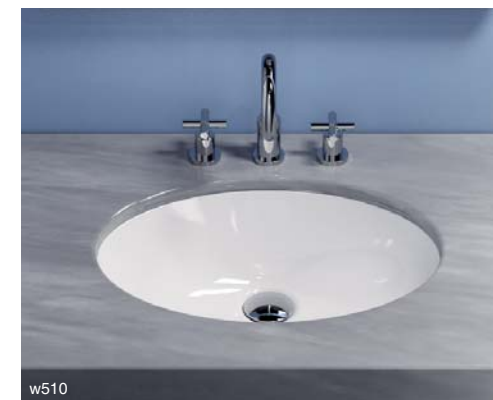

3

w600

4

- 洗面器
- cubic -
ALC70-0301
幅780・奥行395
(ボウル内寸法)
¥76,800

- 洗面器
- starck 3 -
FAA70-2218
幅490・奥行355
(ボウル内寸法)
¥58,000

- 洗面器
- vero -
FAA70-0514
幅485・奥行315
(ボウル内寸法)
¥63,800

- 洗面器
- laufen pro -
GAR70-0919
幅600・奥行400
(ボウル内寸法)
¥71,200