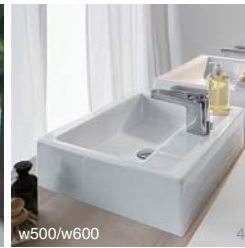

Living City

1. 洗面器
  GAR70-1501
  幅500・奥行460
  ¥69,800
2. 洗面器
  GAR70-1502
  幅600・奥行460
  ¥82,600
3. 洗面器
  GAR70-1503
  幅800・奥行460
  ¥136,200
  GAR70-1504
  幅1000・奥行460
  ¥174,200

4

4. 洗面器
  GAR70-1506
  幅500・奥行425
  ¥91,200
  GAR70-1507
  幅600・奥行425
  ¥100,800
5. 手洗器
  GAR70-1505
  幅450・奥行380
  ¥68,600

Living

1. 手洗器
  GAR70-0311
  幅360・奥行360
  ¥112,400
2. 洗面器・手洗器
  GAR70-0312
  幅600・奥行340
  ¥141,600
3. 手洗器
  GAR70-0313
  径400(ボウル内寸法)
  ¥68,600

4. 洗面器
  GAR70-0307
  幅985・奥行480
  ¥248,000
  タオルバー
  GAR75-0307
  ¥59,200
5. 洗面器・手洗器
  GAR70-0306
  幅685・奥行450
  ¥186,000
  タオルバー
  GAR75-0306
  ¥52,400
6. 洗面器
  GAR70-0309
  幅650・奥行470
  ¥69,000