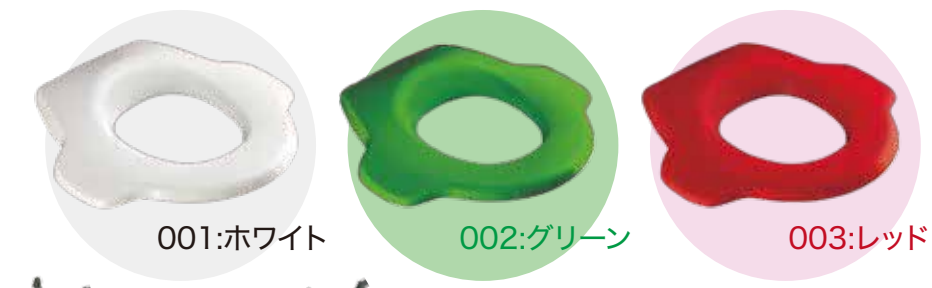

- 4. 壁掛便器
GAR71-1703-003
幅360・奥行520
ホワイト/レッド
¥113,600

壁掛便器用コンシールドシスターンを併せてご使用ください。詳細はHPをご覧ください。
上記便器は、ウォッシュダウン式のため洗浄時に水はねする場合があります。

お子様が使いやすい
グリップ付便座

幼稚園
保育園などに。
楽しく学べるトイレ。

color variation

Il Bagno Alessi

- 洗面器・手洗器
GAR70-0001
幅520・奥行530
¥388,600
- 洗面器・手洗器
GAR70-0002
幅520・奥行525
¥336,200
GAR70-0003
幅600・奥行525
¥292,000