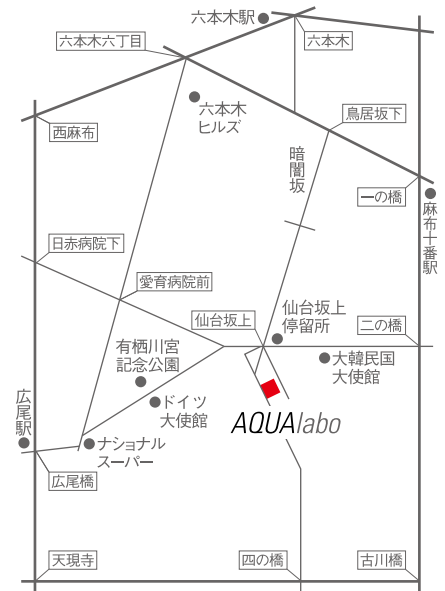

AQUAlabo サニタリーウェアショールーム

〒106-0047 東京都港区南麻布 3 - 3 - 36
tel : 03 - 3444 - 8511

営業時間	月 一 金	10:00 - 18:00	アクセス	南北線/大江戸線 麻布十番駅①出口 徒歩 12分
	土	12:00 - 18:00		日比谷線 広尾駅①出口 徒歩 12分
	定休日	日曜・祝日		都営バス [橋66] [橋66折返] 仙台坂上停留所 徒歩 1分

※ 駐車場の用意はございません。お車でお越しの際は近隣のコインパーキング等をご利用ください。
※ 誠に勝手ながら、お子様連れでのご入店はお断りしております。あらかじめご了承ください。