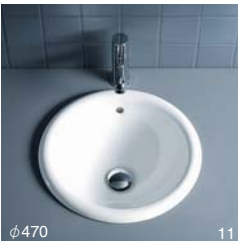

φ470

11

- 洗面器
- dolcevita -
ABA70-0006
幅650・奥行480
¥108,800

- 洗面器・手洗器
- d-code -
FAA70-3107
幅545・奥行435
¥31,800

- 洗面器
- zero -
ADF70-0302
幅610・奥行510
¥49,000

- 洗面器・手洗器
- daytime -
ABA70-1506
幅615・奥行430
¥55,600