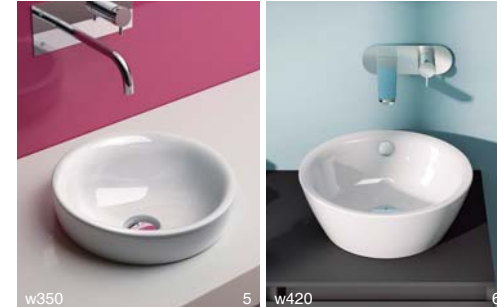

φ420

4

w350

5

w420

6

1. 手洗器
  - living city -
  GAR70-1505
  幅450・奥行380
  ¥88,600
2. 手洗器
  - green -
  ADF70-2613
  幅400・奥行400
  ¥58,800
3. 手洗器
  - green -
  ADF70-2610
  幅420・奥行420
  ¥58,800
4. 手洗器
  - green -
  ADF70-2607
  径420
  ¥46,800
5. 手洗器
  - slera -
  ADF70-0708
  径350
  ¥39,800
6. 洗面器・手洗器
  - velis -
  ADF70-2109
  径420
  ¥42,800