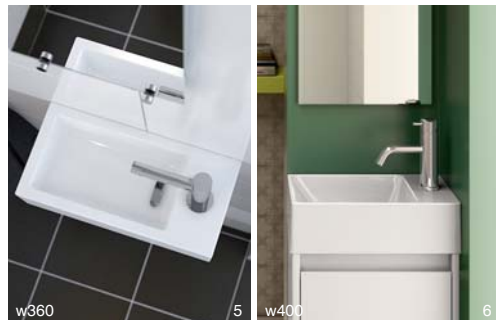

Hand Washbasin - compact -

シンプルでコンパクトな手洗器は、住宅のトイレ用としておすすめ。壁付やカウンター置きなど、プランに合わせてお選びください。