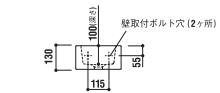

手洗器
 [001]ホワイト ¥103,950 (税込)
 水栓穴: ◯=穴あけ可 (φ30 or 35mm)
 容量: 10L オーバーフロー: 無

設置方法

optional parts

ADF75-0605
 タオルバー
 [クローム]
 ¥29,400 (税込)

ADF70-0602 >p.17

手洗器
 [001]ホワイト ¥46,200 (税込)
 [005]ブラック ¥72,450 (税込)
 水栓穴: ◯=穴あけ可 [30 or 35mm]
 容量: 5.5L オーバーフロー: 無