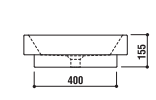

optional parts