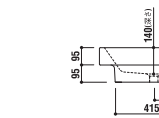

optional parts

color variation

ADF70-0401 >p.11

洗面器
 [001]ホワイト ¥134,400 (税込)
 水栓穴: ◯=穴あけ可 [φ30 or 35mm]
 容量: 8.5L オーバーフロー: 有

optional parts

color variation

ADF70-0402(R.type) >p.11

洗面器
 [001]ホワイト ¥98,700 (税込)
 水栓穴: ◯=穴あけ可 [φ30 or 35mm]
 容量: 8.8L オーバーフロー: 有