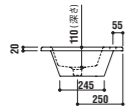

ADF70-2203 >p.12

洗面・手洗器
[001]ホワイト ¥55,000(税別)
水栓穴: ○=穴あけ可 [φ30 or 35mm]
容量: 5L オーバーフロー: 有

設置方法

オーバーカウンター

ADF70-0702 >p.14,15

洗面・手洗器
[001]ホワイト ¥96,000(税別)
水栓穴: ○=穴あけ可 [φ30 or 35mm]
容量: 2L オーバーフロー: 有

設置方法

壁付

optional parts

ADF75-0701
タオルバー
[クローム]
¥23,000(税別)

ADF70-0703

洗面・手洗器
[001]ホワイト ¥86,000(税別)
水栓穴: ○=穴あけ可 [φ30 or 35mm]
容量: 4L オーバーフロー: 有

設置方法

壁付

optional parts

ADF75-0702
タオルバー
[クローム]
¥22,000(税別)

ADF70-0704

洗面器
[001]ホワイト ¥36,600(税別)
水栓穴: ●=φ35mm ○=穴あけ可 [φ30 or 35mm]
容量: 7L オーバーフロー: 有

設置方法

壁付 壁付カウンター置

ADF70-2404 >p.17

洗面器
[001]ホワイト ¥48,900(税別)
水栓穴: ●=φ35mm ○=穴あけ可 [φ30 or 35mm]
オーバーフロー: 有

設置方法

壁付

optional parts

ADF75-2404
タオルバー
[クローム]
¥18,800(税別)

ADF70-2401 >p.16,17

洗面器
[001]ホワイト ¥38,000(税別)
水栓穴: ●=φ35mm ○=穴あけ可 [φ30 or 35mm]
容量: 7.5L オーバーフロー: 有

設置方法

壁付

optional parts

ADF75-2401
タオルバー
[クローム]
¥13,600(税別)

ADF70-2402

洗面・手洗器
[001]ホワイト ¥34,000(税別)
水栓穴: ●=φ35mm ○=穴あけ可 [φ30 or 35mm]
容量: 10.5L オーバーフロー: 有

設置方法

壁付

optional parts

ADF75-2402
タオルバー
[クローム]
¥12,200(税別)

[設置方法アイコンについて]

壁付

壁付カウンター置

オーバーカウンター

アンダーカウンター

せり出し半埋込