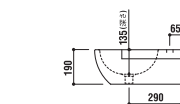

設置方法

壁付 (コーナー)

optional parts

ADF75-1105
タオルバー
[クローム]
¥27,300 (税込)

ADF70-1201

洗面器
[001]ホワイト ¥96,600 (税込)
水栓穴: ○=穴あけ可 [φ30 or 35mm]
容量: 6.5L オーバーフロー: 有

設置方法

壁付