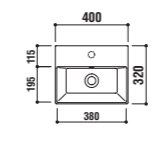

洗面・手洗器

[001] ホワイト ¥63,000 (税別)

水栓穴: ○=穴あけ可 [φ30 or 35mm]

容量: 5.8L オーバーフロー: 有

設置方法

optional parts

ADF75-0007
タオルバー
[クローム]
¥19,500 (税別)

ADF70-2505