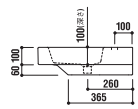

ADF70-1609 >p.26

洗面器
[001]ホワイト ¥171,150 [税込]
[101]デコロ ¥205,800 [税込]
水栓穴: ○=穴あけ可 [φ30 or 35mm]
容量: 9L オーバーフロー: 有

optional parts

ADF75-1611
タオルバー
[クローム]
¥29,400 [税込]

ADF75-1601
ペDESTAL
[ホワイト・陶器]
¥58,800 [税込]

ADF75-1606
メタルコンソール
[クローム]
¥139,650 [税込]

ADF70-1601

洗面器
[001]ホワイト ¥138,600 [税込]
[101]デコロ ¥173,250 [税込]
水栓穴: ○=穴あけ可 [φ30 or 35mm]
容量: 7L オーバーフロー: 有

optional parts

ADF75-1602
タオルバー
[クローム]
¥25,200 [税込]

ADF75-1601
ペDESTAL
[ホワイト・陶器]
¥58,800 [税込]

ADF75-1607
メタルコンソール
[クローム]
¥134,400 [税込]

ADF70-1602

洗面器
[001]ホワイト ¥138,600 [税込]
[101]デコロ ¥173,250 [税込]
水栓穴: ○=穴あけ可 [φ30 or 35mm]
容量: 10L オーバーフロー: 有

optional parts

ADF75-1602
タオルバー
[クローム]
¥25,200 [税込]

ADF75-1601
ペDESTAL
[ホワイト・陶器]
¥58,800 [税込]

ADF75-1607
メタルコンソール
[クローム]
¥134,400 [税込]

ADF70-1603 >p.28,29

洗面器
[001]ホワイト ¥130,200 [税込]
[101]デコロ ¥155,400 [税込]
水栓穴: ○=穴あけ可 [φ30 or 35mm]
容量: 8L オーバーフロー: 有

optional parts

ADF75-1603
タオルバー
[クローム]
¥24,150 [税込]

ADF75-1601
ペDESTAL
[ホワイト・陶器]
¥58,800 [税込]

ADF70-1604 >p.29

洗面器
[001]ホワイト ¥100,800 [税込]
[101]デコロ ¥132,300 [税込]
水栓穴: ○=穴あけ可 [φ30 or 35mm]
容量: 7L オーバーフロー: 有

optional parts

ADF75-1604
タオルバー
[クローム]
¥23,100 [税込]

ADF75-1601
ペDESTAL
[ホワイト・陶器]
¥58,800 [税込]

ADF70-1605

洗面・手洗器
[001]ホワイト ¥92,400 [税込]
[101]デコロ ¥113,400 [税込]
水栓穴: ○=穴あけ可 [φ30 or 35mm]
容量: 5L オーバーフロー: 有

optional parts

ADF75-1605
タオルバー
[クローム]
¥21,000 [税込]

ADF75-1601
ペDESTAL
[ホワイト・陶器]
¥58,800 [税込]

ADF75-1608
メタルコンソール
[クローム]
¥114,450 [税込]

ADF70-1606

洗面・手洗器
[001]ホワイト ¥86,100 [税込]
[101]デコロ ¥111,300 [税込]
水栓穴: ○=穴あけ可 [φ30 or 35mm]
容量: 11.8L オーバーフロー: 無

optional parts

ADF75-1606
タオルバー
[クローム]
¥21,000 [税込]

ADF75-1601
ペDESTAL
[ホワイト・陶器]
¥58,800 [税込]

ADF75-1608
メタルコンソール
[クローム]
¥114,450 [税込]

ADF70-1607