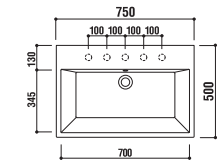

color variation