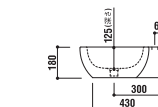

設置方法

ADF70-0020

洗面器
[001]ホワイト ¥44,100 [税込]
水栓穴: ●=φ35mm ◯=穴あけ可 [φ30 or 35mm]
容量: 6L オーバーフロー: 有

設置方法

optional parts

ADF75-0010
タオルバー
[クローム]
¥27,300 [税込]

ADF70-0108 >p.12

洗面器
[001]ホワイト ¥55,650 [税込]
水栓穴: ◯=穴あけ可 [φ30 or 35mm]
容量: 6.4L オーバーフロー: 有