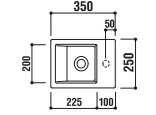

設置方法

optional parts

ADF75-0609
 タオルバー
 [クローム]
 ¥13,650 (税込)

color variation

ADF70-0602
 [005]ブラック
 ¥72,450 (税込)

ADF70-0613 >p.17

手洗器
 [001]ホワイト ¥40,950 (税込)
 水栓穴: ◯=穴あけ可 (φ30 or 35mm)
 容量: 3.5L オーバーフロー: 無

設置方法