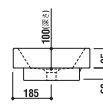

optional parts

ADF70-0618

洗面・手洗器
 [001]ホワイト ¥59,850 [税込]
 水栓穴: 無
 容量: 5L オーバーフロー: 有

optional parts

ADF70-0612 >p.18

手洗器
 [001]ホワイト ¥40,950 [税込]
 水栓穴: 無
 容量: 3.8L オーバーフロー: 有

optional parts

ADF70-0609