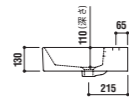

ADF70-2508

2014年秋取扱開始予定

洗面器

[001] ホワイト ¥138,600 (税別)

水栓穴: ○=穴あけ可 [φ30 or 35mm]

オーバーフロー: 有

設置方法

ADF70-2501 >p.3,4,5