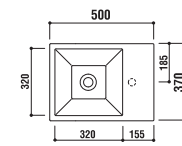

optional parts

ADF70-0607

洗面・手洗器
 [001]ホワイト ¥77,700 [税込]
 水栓穴: ○=穴あけ可 [φ30 or 35mm]
 容量: 12.8L オーバーフロー: 無

optional parts

ADF70-0608

手洗器
 [001]ホワイト ¥65,100 [税込]
 水栓穴: ○=穴あけ可 [φ30 or 35mm]
 容量: 7.2L オーバーフロー: 無