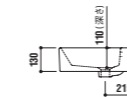

洗面器

[001] ホワイト ¥68,800 (税別)

水栓穴: ○=穴あけ可 [φ30 or 35mm]

容量: 9L オーバーフロー: 有

設置方法

optional parts

ADF75-0008
タオルバー
[クローム]
¥21,500 (税別)

ADF70-2504