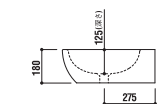

ADF70-1104

手洗器
 [001]ホワイト ¥36,750 (税込)
 水栓穴: ◯=穴あけ可 (φ30 or 35mm)
 容量: 4.2L オーバーフロー: 無

設置方法

optional parts

ADF75-1104
 タオルバー・サイド用
 [クローム]
 ¥25,200 (税込)

壁取付ボルト穴 (4ヶ所)
※うち2ヶ所で固定します。

ADF70-1105

洗面器
[001]ホワイト ¥67,200 (税込)
水栓穴: ○=穴あけ可 [φ30 or 35mm]
容量: 5L オーバーフロー: 有