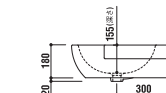

ADF70-1101(R.type)

洗面器
[001]ホワイト ¥93,450 (税込)
水栓穴: ◯=穴あけ可 (φ30 or 35mm)
容量: 8.7L オーバーフロー: 有