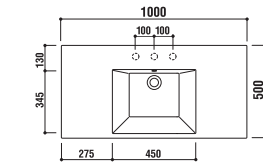

color variation