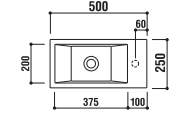

手洗器
 [001]ホワイト ¥103,950 (税込)
 水栓穴: ◯=穴あけ可 (φ30 or 35mm)
 容量: 10L オーバーフロー: 無

設置方法

optional parts

ADF75-0605
 タオルバー
 [クローム]
 ¥29,400 (税込)

ADF70-0602 >p.17

手洗器
 [001]ホワイト ¥46,200 (税込)
 [005]ブラック ¥72,450 (税込)
 水栓穴: ◯=穴あけ可 [30 or 35mm]
 容量: 5.5L オーバーフロー: 無