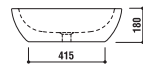

optional parts

color variation

ADF70-0403(L-type) >p.11

洗面器
[001]ホワイト ¥98,700 [税込]
水栓穴: ◯=穴あけ可 [φ30 or 35mm]
容量: 8.8L オーバーフロー: 有

設置方法

optional parts

ADF75-0401
タオルバー
[クローム]
¥24,675 [税込]

ADF75-0402
タオルバー・サイド用
[クローム]
¥15,750 [税込]