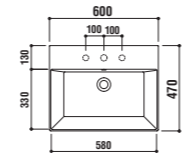

洗面器

[001] ホワイト ¥85,600 (税別)

水栓穴: ○=穴あけ可 [φ30 or 35mm]

容量: 9.5L オーバーフロー: 有

設置方法

optional parts

ADF75-0401
タオルバー
[クローム]
¥23,500 (税別)

ADF70-2503 >p.5