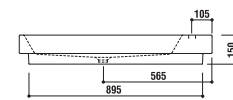

optional parts

color variation

ADF70-0605 >p.16

洗面器
 [001]ホワイト ¥166,950 [税込]
 水栓穴: ○=穴あけ可 [φ30 or 35mm]
 容量: 29L オーバーフロー: 有

optional parts

ADF70-0606 >p.19

洗面・手洗器
 [001]ホワイト ¥90,300 [税込]
 水栓穴: ○=穴あけ可 [φ30 or 35mm]
 容量: 21.5L オーバーフロー: 無