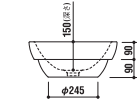

設置方法

カウンター置 半埋込 アンダーカウンター

ADF70-0903 >p.24

手洗器
 [001]ホワイト ¥38,850 (税込)
 [005]ブラック ¥72,450 (税込)
 水栓穴: 無
 容量: 6L オーバーフロー: 無

設置方法

カウンター置 半埋込 アンダーカウンター

color variation

ADF70-0903
 [005]ブラック
 ¥72,450 (税込)
 ※ブラックのみ
 専用排水金具付属