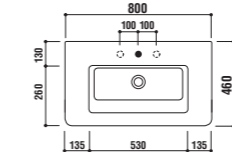

ADF70-2404 >p.17

洗面器
 [001]ホワイト ¥48,900(税別)
 水栓穴: ●=φ35mm ○=穴あけ可 [φ30 or 35mm]
 オーバーフロー: 有

設置方法

壁付

optional parts

ADF75-2404
 タオルバー
 [クローム]
 ¥18,800(税別)

ADF70-2401 >p.16,17

洗面器
 [001]ホワイト ¥38,000(税別)
 水栓穴: ●=φ35mm ○=穴あけ可 [φ30 or 35mm]
 容量: 7.5L オーバーフロー: 有