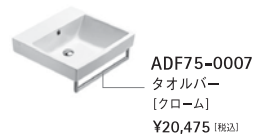

ADF70-0005 >p.9

洗面器
 [001]ホワイト ¥69,300 (税込)
 [005]ブラック ¥114,450 (税込)
 水栓穴: ◯=穴あけ可 [φ30 or 35mm]
 容量: 8.8L オーバーフロー: 有

optional parts

color variation

ADF70-0006

洗面器
 [001]ホワイト ¥77,700 (税込)
 [005]ブラック ¥123,900 (税込)
 水栓穴: ◯=穴あけ可 [φ30 or 35mm]
 容量: 11L オーバーフロー: 有