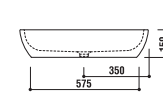

ADF70-0901 >p.20

手洗器
[001]ホワイト ¥54,600 (税込)
水栓穴: 無
容量: 13L オーバーフロー: 無

設置方法

カウンター置