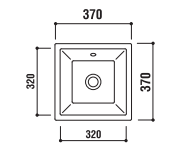

optional parts