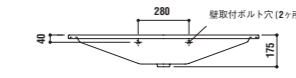

手洗器
[001]ホワイト ¥29,800 [税別]
水栓穴: 無
容量: 6L オーバーフロー: 有

設置方法

optional parts

ADF70-2308 >p.9

洗面器
[001]ホワイト ¥34,000 [税別]
水栓穴: 無
容量: 12.5L オーバーフロー: 有

設置方法

optional parts

ADF70-2201 >p.10,13