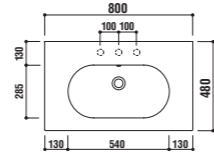

洗面・手洗器
 [001]ホワイト ¥96,000(税別)
 水栓穴: ○=穴あけ可 [φ30 or 35mm]
 容量: 2L オーバーフロー: 有

設置方法

壁付

optional parts

ADF75-0701
 タオルバー
 [クローム]
 ¥23,000(税別)

ADF70-0703

洗面・手洗器
 [001]ホワイト ¥86,000(税別)
 水栓穴: ○=穴あけ可 [φ30 or 35mm]
 容量: 4L オーバーフロー: 有