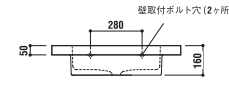

ADF70-0611 >p.17

洗面器
[001]ホワイト ¥93,450 (税込)
水栓穴: ◯=穴あけ可 (φ30 or 35mm)
容量: 20L オーバーフロー: 無