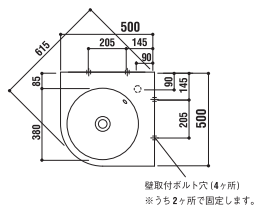

ADF70-1104

手洗器
 [001]ホワイト ¥36,750 (税込)
 水栓穴: ◯=穴あけ可 (φ30 or 35mm)
 容量: 4.2L オーバーフロー: 無

設置方法

optional parts

ADF75-1104
 タオルバー・サイド用
 [クローム]
 ¥25,200 (税込)

壁取付ボルト穴 (4ヶ所)
※うち2ヶ所で固定します。

ADF70-1105

洗面器
[001]ホワイト ¥67,200 (税込)
水栓穴: ○=穴あけ可 [φ30 or 35mm]
容量: 5L オーバーフロー: 有