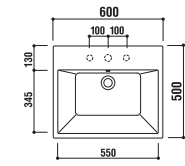

ADF70-0005 >p.9

洗面器
 [001]ホワイト ¥69,300 (税込)
 [005]ブラック ¥114,450 (税込)
 水栓穴: ◯=穴あけ可 [φ30 or 35mm]
 容量: 8.8L オーバーフロー: 有

optional parts

color variation

ADF70-0006

洗面器
 [001]ホワイト ¥77,700 (税込)
 [005]ブラック ¥123,900 (税込)
 水栓穴: ◯=穴あけ可 [φ30 or 35mm]
 容量: 11L オーバーフロー: 有