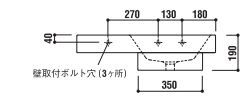

optional parts

color variation

ADF70-0401 >p.11

洗面器
 [001]ホワイト ¥134,400 (税込)
 水栓穴: ◯=穴あけ可 [φ30 or 35mm]
 容量: 8.5L オーバーフロー: 有

optional parts

color variation

ADF70-0402(R.type) >p.11

洗面器
 [001]ホワイト ¥98,700 (税込)
 水栓穴: ◯=穴あけ可 [φ30 or 35mm]
 容量: 8.8L オーバーフロー: 有