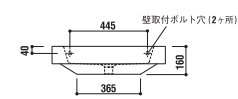

ADF70-1609 >p.26

洗面器
[001]ホワイト ¥171,150 [税込]
[101]デコロ ¥205,800 [税込]
水栓穴: ○=穴あけ可 [φ30 or 35mm]
容量: 9L オーバーフロー: 有

optional parts

ADF75-1611
タオルバー
[クローム]
¥29,400 [税込]

ADF75-1601
ペDESTAL
[ホワイト・陶器]
¥58,800 [税込]

ADF75-1606
メタルコンソール
[クローム]
¥139,650 [税込]

ADF70-1601

洗面器
[001]ホワイト ¥138,600 [税込]
[101]デコロ ¥173,250 [税込]
水栓穴: ○=穴あけ可 [φ30 or 35mm]
容量: 7L オーバーフロー: 有

optional parts

ADF75-1602
タオルバー
[クローム]
¥25,200 [税込]

ADF75-1601
ペDESTAL
[ホワイト・陶器]
¥58,800 [税込]

ADF75-1607
メタルコンソール
[クローム]
¥134,400 [税込]

ADF70-1602

洗面器
[001]ホワイト ¥138,600 [税込]
[101]デコロ ¥173,250 [税込]
水栓穴: ○=穴あけ可 [φ30 or 35mm]
容量: 10L オーバーフロー: 有

optional parts

ADF75-1602
タオルバー
[クローム]
¥25,200 [税込]

ADF75-1601
ペDESTAL
[ホワイト・陶器]
¥58,800 [税込]

ADF75-1607
メタルコンソール
[クローム]
¥134,400 [税込]

ADF70-1603 >p.28,29

洗面器
[001]ホワイト ¥130,200 [税込]
[101]デコロ ¥155,400 [税込]
水栓穴: ○=穴あけ可 [φ30 or 35mm]
容量: 8L オーバーフロー: 有

optional parts

ADF75-1603
タオルバー
[クローム]
¥24,150 [税込]

ADF75-1601
ペDESTAL
[ホワイト・陶器]
¥58,800 [税込]

ADF70-1604 >p.29

洗面器
[001]ホワイト ¥100,800 [税込]
[101]デコロ ¥132,300 [税込]
水栓穴: ○=穴あけ可 [φ30 or 35mm]
容量: 7L オーバーフロー: 有

optional parts

ADF75-1604
タオルバー
[クローム]
¥23,100 [税込]

ADF75-1601
ペDESTAL
[ホワイト・陶器]
¥58,800 [税込]

ADF70-1605

洗面・手洗器
[001]ホワイト ¥92,400 [税込]
[101]デコロ ¥113,400 [税込]
水栓穴: ○=穴あけ可 [φ30 or 35mm]
容量: 5L オーバーフロー: 有

optional parts

ADF75-1605
タオルバー
[クローム]
¥21,000 [税込]

ADF75-1601
ペDESTAL
[ホワイト・陶器]
¥58,800 [税込]

ADF75-1608
メタルコンソール
[クローム]
¥114,450 [税込]

ADF70-1606

洗面・手洗器
[001]ホワイト ¥86,100 [税込]
[101]デコロ ¥111,300 [税込]
水栓穴: ○=穴あけ可 [φ30 or 35mm]
容量: 11.8L オーバーフロー: 無

optional parts

ADF75-1606
タオルバー
[クローム]
¥21,000 [税込]

ADF75-1601
ペDESTAL
[ホワイト・陶器]
¥58,800 [税込]

ADF75-1608
メタルコンソール
[クローム]
¥114,450 [税込]

ADF70-1607