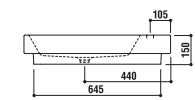

optional parts