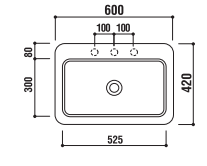

optional parts

ADF75-1606
 タオルバー
 [クローム]
 ¥21,000 [税込]

ADF75-1601
 ペDESTAL
 [ホワイト・陶器]
 ¥58,800 [税込]

ADF75-1608
 メタルコンソール
 [クローム]
 ¥114,450 [税込]

ADF70-1607

洗面・手洗器
 [001]ホワイト ¥79,800 [税込]
 [101]デコロ ¥102,900 [税込]
 水栓穴: ○=穴あけ可 [φ30 or 35mm]
 容量: 9.5L オーバーフロー: 無