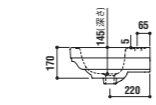

洗面器
[001]ホワイト ¥52,000 [税別]
水栓穴: ●=φ35mm ○=穴あけ可 [φ30 or 35mm]
容量: 13.5L オーバーフロー: 有

設置方法

optional parts

ADF75-2301
ペDESTAL
[ホワイト・陶器]
¥34,000 [税別]

ADF70-2303

洗面・手洗器
[001]ホワイト ¥48,000 [税別]
水栓穴: ●=φ35mm ○=穴あけ可 [φ30 or 35mm]
容量: 6.8L オーバーフロー: 有