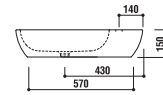

設置方法

カウンター置

ADF70-1305

洗面・手洗器
 [001]ホワイト ¥96,600 (税込)
 水栓穴: ◯=穴あけ可 [φ30 or 35mm]
 容量: 16.4L オーバーフロー: 無

設置方法

カウンター置

ADF70-1306

手洗器
 [001]ホワイト ¥80,850 (税込)
 水栓穴: ◯=穴あけ可 [φ30 or 35mm]
 容量: 12.5L オーバーフロー: 無