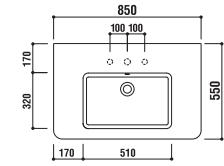

ADF70-1609 >p.26

洗面器
[001]ホワイト ¥171,150 [税込]
[101]デコロ ¥205,800 [税込]
水栓穴: ○=穴あけ可 [φ30 or 35mm]
容量: 9L オーバーフロー: 有

optional parts

ADF75-1611
タオルバー
[クローム]
¥29,400 [税込]

ADF75-1601
ペDESTAL
[ホワイト・陶器]
¥58,800 [税込]

ADF75-1606
メタルコンソール
[クローム]
¥139,650 [税込]

ADF70-1601

洗面器
[001]ホワイト ¥138,600 [税込]
[101]デコロ ¥173,250 [税込]
水栓穴: ○=穴あけ可 [φ30 or 35mm]
容量: 7L オーバーフロー: 有

optional parts

ADF75-1602
タオルバー
[クローム]
¥25,200 [税込]

ADF75-1601
ペDESTAL
[ホワイト・陶器]
¥58,800 [税込]

ADF75-1607
メタルコンソール
[クローム]
¥134,400 [税込]

ADF70-1602

洗面器
[001]ホワイト ¥138,600 [税込]
[101]デコロ ¥173,250 [税込]
水栓穴: ○=穴あけ可 [φ30 or 35mm]
容量: 10L オーバーフロー: 有

optional parts

ADF75-1602
タオルバー
[クローム]
¥25,200 [税込]

ADF75-1601
ペDESTAL
[ホワイト・陶器]
¥58,800 [税込]

ADF75-1607
メタルコンソール
[クローム]
¥134,400 [税込]

ADF70-1603 >p.28,29

洗面器
[001]ホワイト ¥130,200 [税込]
[101]デコロ ¥155,400 [税込]
水栓穴: ○=穴あけ可 [φ30 or 35mm]
容量: 8L オーバーフロー: 有

optional parts

ADF75-1603
タオルバー
[クローム]
¥24,150 [税込]

ADF75-1601
ペDESTAL
[ホワイト・陶器]
¥58,800 [税込]

ADF70-1604 >p.29

洗面器
[001]ホワイト ¥100,800 [税込]
[101]デコロ ¥132,300 [税込]
水栓穴: ○=穴あけ可 [φ30 or 35mm]
容量: 7L オーバーフロー: 有

optional parts

ADF75-1604
タオルバー
[クローム]
¥23,100 [税込]

ADF75-1601
ペDESTAL
[ホワイト・陶器]
¥58,800 [税込]

ADF70-1605

洗面・手洗器
[001]ホワイト ¥92,400 [税込]
[101]デコロ ¥113,400 [税込]
水栓穴: ○=穴あけ可 [φ30 or 35mm]
容量: 5L オーバーフロー: 有

optional parts

ADF75-1605
タオルバー
[クローム]
¥21,000 [税込]

ADF75-1601
ペDESTAL
[ホワイト・陶器]
¥58,800 [税込]

ADF75-1608
メタルコンソール
[クローム]
¥114,450 [税込]

ADF70-1606

洗面・手洗器
[001]ホワイト ¥86,100 [税込]
[101]デコロ ¥111,300 [税込]
水栓穴: ○=穴あけ可 [φ30 or 35mm]
容量: 11.8L オーバーフロー: 無

optional parts

ADF75-1606
タオルバー
[クローム]
¥21,000 [税込]

ADF75-1601
ペDESTAL
[ホワイト・陶器]
¥58,800 [税込]

ADF75-1608
メタルコンソール
[クローム]
¥114,450 [税込]

ADF70-1607