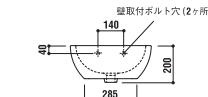

ADF70-1103 >p.24

手洗器
[001]ホワイト ¥51,450 (税込)
水栓穴: ◯=穴あけ可 (φ30 or 35mm)
容量: 6.7L オーバーフロー: 有