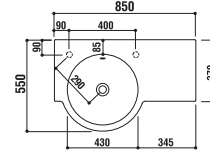

※車いす対応商品です。

ADF70-1101(R.type)

洗面器
 [001]ホワイト ¥93,450 (税込)
 水栓穴: ◯=穴あけ可 (φ30 or 35mm)
 容量: 8.7L オーバーフロー: 有

設置方法

optional parts

ADF75-1102
 タオルバー・サイド用
 [クローム]
 ¥25,200 (税込)

ADF70-1102(L.type)

洗面器
 [001]ホワイト ¥93,450 (税込)
 水栓穴: ◯=穴あけ可 (φ30 or 35mm)
 容量: 8.7L オーバーフロー: 有