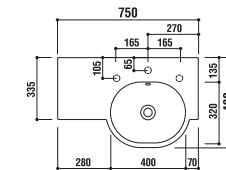

ADF70-1209

洗面器
[001]ホワイト ¥58,800 (税込)
水栓穴: ○=穴あけ可 [φ30 or 35mm]
容量: 4L オーバーフロー: 有

設置方法

壁付

optional parts

ADF75-1202
タオルバー・サイド用
[クローム]
¥14,700 (税込)

ADF70-1210 (R.type)

洗面器
[001]ホワイト ¥77,700 (税込)
水栓穴: ○=穴あけ可 [φ30 or 35mm]
容量: 6L オーバーフロー: 有