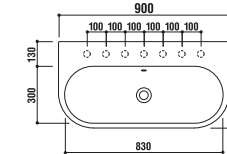

ADF70-1302

洗面器
[001]ホワイト ¥96,600 (税込)
水栓穴: ○=穴あけ可 [φ30 or 35mm]
容量: 13L オーバーフロー: 有