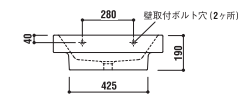

ADF70-0005 >p.9

洗面器
 [001]ホワイト ¥69,300 (税込)
 [005]ブラック ¥114,450 (税込)
 水栓穴: ◯=穴あけ可 [φ30 or 35mm]
 容量: 8.8L オーバーフロー: 有

optional parts

color variation

ADF70-0006

洗面器
 [001]ホワイト ¥77,700 (税込)
 [005]ブラック ¥123,900 (税込)
 水栓穴: ◯=穴あけ可 [φ30 or 35mm]
 容量: 11L オーバーフロー: 有