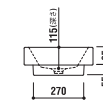

optional parts