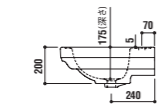

ADF75-2306
キャビネット
[ホワイト]
¥298,000 (税別)

ADF70-2307

洗面器
[001]ホワイト ¥67,000 [税別]
水栓穴: ●=φ35mm ○=穴あけ可 [φ30 or 35mm]
容量: 8L オーバーフロー: 有

設置方法

optional parts

ADF75-2301
ペDESTAL
[ホワイト・陶器]
¥34,000 [税別]

ADF70-2302 >p.9