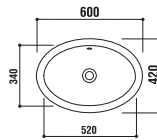

optional parts

color variation

ADF70-0403(L-type) >p.11

洗面器
[001]ホワイト ¥98,700 [税込]
水栓穴: ◯=穴あけ可 [φ30 or 35mm]
容量: 8.8L オーバーフロー: 有

設置方法

optional parts

ADF75-0401
タオルバー
[クローム]
¥24,675 [税込]

ADF75-0402
タオルバー・サイド用
[クローム]
¥15,750 [税込]