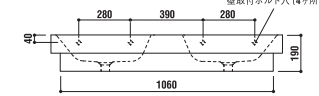

color variation