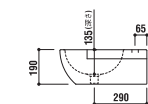

optional parts

ADF75-1202
タオルバー・サイド用
[クローム]
¥14,700 (税込)

ADF70-1208

洗面器
[001]ホワイト ¥85,050 (税込)
水栓穴: ○=穴あけ可 [φ30 or 35mm]
容量: 5.8L オーバーフロー: 有

設置方法

壁付

optional parts

ADF75-1202
タオルバー・サイド用
[クローム]
¥14,700 (税込)