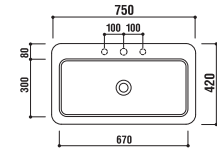

optional parts

ADF75-1605
 タオルバー
 [クローム]
 ¥21,000 [税込]

ADF75-1601
 ペDESTAL
 [ホワイト・陶器]
 ¥58,800 [税込]

ADF75-1608
 メタルコンソール
 [クローム]
 ¥114,450 [税込]

ADF70-1606

洗面・手洗器
 [001]ホワイト ¥86,100 [税込]
 [101]デコロ ¥111,300 [税込]
 水栓穴: ○=穴あけ可 [φ30 or 35mm]
 容量: 11.8L オーバーフロー: 無