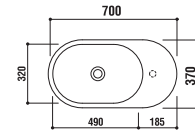

設置方法

カウンター置

ADF70-1305

洗面・手洗器
 [001]ホワイト ¥96,600 (税込)
 水栓穴: ◯=穴あけ可 [φ30 or 35mm]
 容量: 16.4L オーバーフロー: 無

設置方法

カウンター置

ADF70-1306

手洗器
 [001]ホワイト ¥80,850 (税込)
 水栓穴: ◯=穴あけ可 [φ30 or 35mm]
 容量: 12.5L オーバーフロー: 無