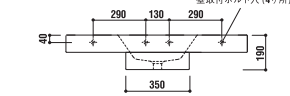

color variation