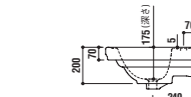

洗面器

[001] ホワイト ¥74,600 (税別)

水栓穴: ○=穴あけ可 [φ30 or 35mm]

容量: 4L オーバーフロー: 有

設置方法

optional parts

ADF75-0007
タオルバー
[クローム]
¥19,500 (税別)

ADF70-2301 >p.6,8