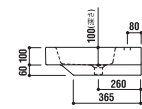

壁付カウンター置

カウンター置

半埋込

アンダーカウンター

ADF70-1609 >p.26

洗面器
 [001]ホワイト ¥171,150 [税込]
 [101]デコロ ¥205,800 [税込]
 水栓穴: ○=穴あけ可 [φ30 or 35mm]
 容量: 9L オーバーフロー: 有

optional parts

ADF75-1611
 タオルバー
 [クローム]
 ¥29,400 [税込]