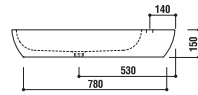

ADF70-1305

洗面・手洗器
[001]ホワイト ¥96,600 (税込)
水栓穴: ◯=穴あけ可 [φ30 or 35mm]
容量: 16.4L オーバーフロー: 無

設置方法

カウンター置