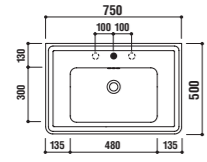

ADF70-2307

洗面器
[001]ホワイト ¥67,000 [税別]
水栓穴: ●=φ35mm ○=穴あけ可 [φ30 or 35mm]
容量: 8L オーバーフロー: 有

設置方法

optional parts