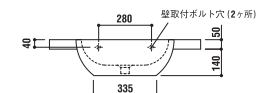

ADF70-1208

洗面器
[001]ホワイト ¥85,050 (税込)
水栓穴: ○=穴あけ可 [φ30 or 35mm]
容量: 5.8L オーバーフロー: 有

設置方法

壁付