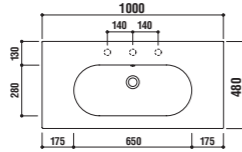

設置方法

optional parts

ADF75-2202
タオルバー
[クローム]
¥21,000 [税別]

ADF70-2203 >p.12

洗面・手洗器
 [001]ホワイト ¥55,000(税別)
 水栓穴: ○=穴あけ可 [φ30 or 35mm]
 容量: 5L オーバーフロー: 有

設置方法

オーバーカウンター

ADF70-0702 >p.14,15