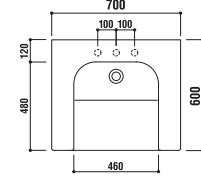

ADF70-0611 >p.17

洗面器
[001]ホワイト ¥93,450 (税込)
水栓穴: ◯=穴あけ可 (φ30 or 35mm)
容量: 20L オーバーフロー: 無