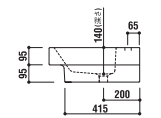

ADF70-0005 >p.9

洗面器
 [001]ホワイト ¥69,300 (税込)
 [005]ブラック ¥114,450 (税込)
 水栓穴: ◯=穴あけ可 [φ30 or 35mm]
 容量: 8.8L オーバーフロー: 有

optional parts

color variation

ADF70-0006

洗面器
 [001]ホワイト ¥77,700 (税込)
 [005]ブラック ¥123,900 (税込)
 水栓穴: ◯=穴あけ可 [φ30 or 35mm]
 容量: 11L オーバーフロー: 有