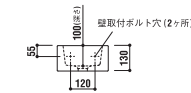

設置方法

optional parts

ADF75-0609
 タオルバー
 [クローム]
 ¥13,650 (税込)

color variation

ADF70-0602
 [005]ブラック
 ¥72,450 (税込)

ADF70-0613 >p.17

手洗器
 [001]ホワイト ¥40,950 (税込)
 水栓穴: ◯=穴あけ可 (φ30 or 35mm)
 容量: 3.5L オーバーフロー: 無

設置方法