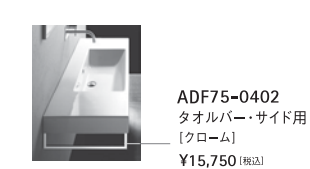

optional parts

color variation

ADF70-0401 >p.11

洗面器
 [001]ホワイト ¥134,400 (税込)
 水栓穴: ◯=穴あけ可 [φ30 or 35mm]
 容量: 8.5L オーバーフロー: 有

optional parts

color variation

ADF70-0402(R.type) >p.11

洗面器
 [001]ホワイト ¥98,700 (税込)
 水栓穴: ◯=穴あけ可 [φ30 or 35mm]
 容量: 8.8L オーバーフロー: 有