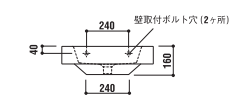

ADF70-1609 >p.26

洗面器
[001]ホワイト ¥171,150 [税込]
[101]デコロ ¥205,800 [税込]
水栓穴: ○=穴あけ可 [φ30 or 35mm]
容量: 9L オーバーフロー: 有

optional parts

ADF75-1611
タオルバー
[クローム]
¥29,400 [税込]

ADF75-1601
ペDESTAL
[ホワイト・陶器]
¥58,800 [税込]

ADF75-1606
メタルコンソール
[クローム]
¥139,650 [税込]

ADF70-1601

洗面器
[001]ホワイト ¥138,600 [税込]
[101]デコロ ¥173,250 [税込]
水栓穴: ○=穴あけ可 [φ30 or 35mm]
容量: 7L オーバーフロー: 有

optional parts

ADF75-1602
タオルバー
[クローム]
¥25,200 [税込]

ADF75-1601
ペDESTAL
[ホワイト・陶器]
¥58,800 [税込]

ADF75-1607
メタルコンソール
[クローム]
¥134,400 [税込]

ADF70-1602

洗面器
[001]ホワイト ¥138,600 [税込]
[101]デコロ ¥173,250 [税込]
水栓穴: ○=穴あけ可 [φ30 or 35mm]
容量: 10L オーバーフロー: 有

optional parts

ADF75-1602
タオルバー
[クローム]
¥25,200 [税込]

ADF75-1601
ペDESTAL
[ホワイト・陶器]
¥58,800 [税込]

ADF75-1607
メタルコンソール
[クローム]
¥134,400 [税込]

ADF70-1603 >p.28,29

洗面器
[001]ホワイト ¥130,200 [税込]
[101]デコロ ¥155,400 [税込]
水栓穴: ○=穴あけ可 [φ30 or 35mm]
容量: 8L オーバーフロー: 有

optional parts

ADF75-1603
タオルバー
[クローム]
¥24,150 [税込]

ADF75-1601
ペDESTAL
[ホワイト・陶器]
¥58,800 [税込]

ADF70-1604 >p.29

洗面器
[001]ホワイト ¥100,800 [税込]
[101]デコロ ¥132,300 [税込]
水栓穴: ○=穴あけ可 [φ30 or 35mm]
容量: 7L オーバーフロー: 有

optional parts

ADF75-1604
タオルバー
[クローム]
¥23,100 [税込]

ADF75-1601
ペDESTAL
[ホワイト・陶器]
¥58,800 [税込]

ADF70-1605

洗面・手洗器
[001]ホワイト ¥92,400 [税込]
[101]デコロ ¥113,400 [税込]
水栓穴: ○=穴あけ可 [φ30 or 35mm]
容量: 5L オーバーフロー: 有

optional parts

ADF75-1605
タオルバー
[クローム]
¥21,000 [税込]

ADF75-1601
ペDESTAL
[ホワイト・陶器]
¥58,800 [税込]

ADF75-1608
メタルコンソール
[クローム]
¥114,450 [税込]

ADF70-1606

洗面・手洗器
[001]ホワイト ¥86,100 [税込]
[101]デコロ ¥111,300 [税込]
水栓穴: ○=穴あけ可 [φ30 or 35mm]
容量: 11.8L オーバーフロー: 無

optional parts

ADF75-1606
タオルバー
[クローム]
¥21,000 [税込]

ADF75-1601
ペDESTAL
[ホワイト・陶器]
¥58,800 [税込]

ADF75-1608
メタルコンソール
[クローム]
¥114,450 [税込]

ADF70-1607