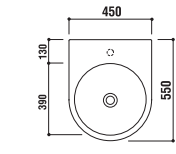

ADF70-1103 >p.24

手洗器
[001]ホワイト ¥51,450 (税込)
水栓穴: ◯=穴あけ可 (φ30 or 35mm)
容量: 6.7L オーバーフロー: 有