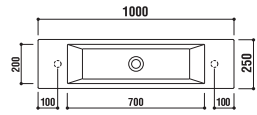

optional parts

ADF70-0618

洗面・手洗器
 [001]ホワイト ¥59,850 [税込]
 水栓穴: 無
 容量: 5L オーバーフロー: 有

optional parts

ADF70-0612 >p.18

手洗器
 [001]ホワイト ¥40,950 [税込]
 水栓穴: 無
 容量: 3.8L オーバーフロー: 有

optional parts

ADF70-0609