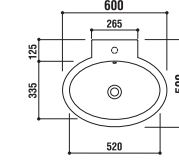

設置方法

ADF70-0020

洗面器
[001]ホワイト ¥44,100 [税込]
水栓穴: ●=φ35mm ◯=穴あけ可 [φ30 or 35mm]
容量: 6L オーバーフロー: 有

設置方法

optional parts

ADF75-0010
タオルバー
[クローム]
¥27,300 [税込]

ADF70-0108 >p.12

洗面器
[001]ホワイト ¥55,650 [税込]
水栓穴: ◯=穴あけ可 [φ30 or 35mm]
容量: 6.4L オーバーフロー: 有