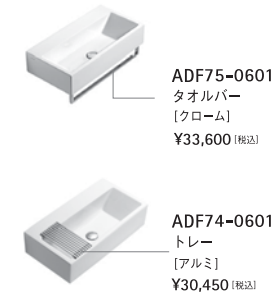

optional parts