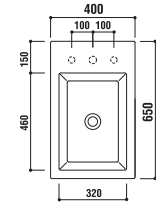

color variation