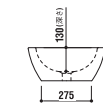

optional parts

color variation

ADF70-0403(L-type) >p.11

洗面器
[001]ホワイト ¥98,700 [税込]
水栓穴: ◯=穴あけ可 [φ30 or 35mm]
容量: 8.8L オーバーフロー: 有

設置方法

optional parts

ADF75-0401
タオルバー
[クローム]
¥24,675 [税込]

ADF75-0402
タオルバー・サイド用
[クローム]
¥15,750 [税込]