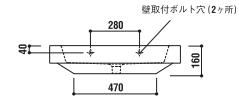

optional parts

ADF75-1602
 タオルバー
 [クローム]
 ¥25,200 [税込]

ADF75-1601
 ペDESTAL
 [ホワイト・陶器]
 ¥58,800 [税込]

ADF75-1607
 メタルコンソール
 [クローム]
 ¥134,400 [税込]

ADF70-1603 >p.28,29

洗面器
 [001]ホワイト ¥130,200 [税込]
 [101]デコロ ¥155,400 [税込]
 水栓穴: ○=穴あけ可 [φ30 or 35mm]
 容量: 8L オーバーフロー: 有