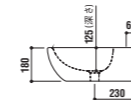

設置方法

壁付

optional parts

ADF75-0702
 タオルバー
 [クローム]
 ¥22,000(税別)

ADF70-0704

洗面器
 [001]ホワイト ¥36,600(税別)
 水栓穴: ●=φ35mm ○=穴あけ可 [φ30 or 35mm]
 容量: 7L オーバーフロー: 有

設置方法

壁付 壁付カウンター置