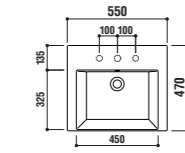

手洗器

[001] ホワイト ¥37,000 (税別)

水栓穴: ○=穴あけ可 [φ30 or 35mm]

容量: 2.5L オーバーフロー: 有

設置方法

optional parts

ADF75-0007
タオルバー
[クローム]
¥19,500 (税別)

ADF70-2506 >p.5