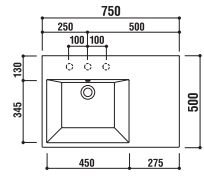

ADF70-0403(L-type) >p.11

洗面器
[001]ホワイト ¥98,700 [税込]
水栓穴: ◯=穴あけ可 [φ30 or 35mm]
容量: 8.8L オーバーフロー: 有

設置方法

optional parts

ADF75-0401
タオルバー
[クローム]
¥24,675 [税込]

ADF75-0402
タオルバー・サイド用
[クローム]
¥15,750 [税込]

ADF70-0111

洗面・手洗器
[001]ホワイト ¥54,600 [税込]
水栓穴: 無
容量: 5L オーバーフロー: 有

設置方法

ADF70-0505 >p.13

洗面・手洗器
[001]ホワイト ¥50,400 [税込]
水栓穴: 無
容量: 11.5L オーバーフロー: 無

設置方法

ADF70-0003 >p.12

洗面器
[001]ホワイト ¥40,950 [税込]
水栓穴: ●=φ35mm ◯=穴あけ可 [φ30 or 35mm]
容量: 9L オーバーフロー: 有

設置方法

ADF70-0020

洗面器
[001]ホワイト ¥44,100 [税込]
水栓穴: ●=φ35mm ◯=穴あけ可 [φ30 or 35mm]
容量: 6L オーバーフロー: 有

設置方法

optional parts

ADF75-0010
タオルバー
[クローム]
¥27,300 [税込]

ADF70-0108 >p.12

洗面器
[001]ホワイト ¥55,650 [税込]
水栓穴: ◯=穴あけ可 [φ30 or 35mm]
容量: 6.4L オーバーフロー: 有

設置方法

[設置方法アイコンについて]

壁付

壁付カウンター置

カウンター置

壁付半埋込

オーバーカウンター