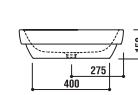

設置方法

カウンター置

ADF70-0901 >p.20

手洗器
 [001]ホワイト ¥54,600 (税込)
 水栓穴: 無
 容量: 13L オーバーフロー: 無

設置方法

カウンター置

ADF70-0902

手洗器
 [001]ホワイト ¥50,400 (税込)
 水栓穴: 無
 容量: 9L オーバーフロー: 無