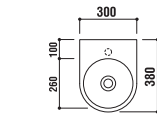

設置方法

optional parts

ADF75-1102
 タオルバー・サイド用
 [クローム]
 ¥25,200 (税込)

ADF70-1103 >p.24

手洗器
 [001]ホワイト ¥51,450 (税込)
 水栓穴: ◯=穴あけ可 (φ30 or 35mm)
 容量: 6.7L オーバーフロー: 有

設置方法

optional parts

ADF75-1103
 タオルバー・サイド用
 [クローム]
 ¥27,300 (税込)