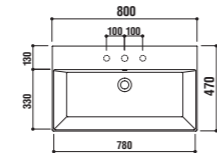

洗面器

[001] ホワイト ¥110,000 (税別)

水栓穴: ○=穴あけ可 [φ30 or 35mm]

容量: 12L オーバーフロー: 有

設置方法

optional parts

ADF75-0003
タオルバー
[クローム]
¥25,000 (税別)

ADF70-2502