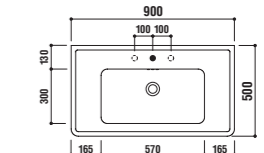

洗面器

[001] ホワイト ¥74,600 (税別)

水栓穴: ○=穴あけ可 [φ30 or 35mm]

容量: 4L オーバーフロー: 有

設置方法

optional parts

ADF75-0007
タオルバー
[クローム]
¥19,500 (税別)

ADF70-2301 >p.6,8