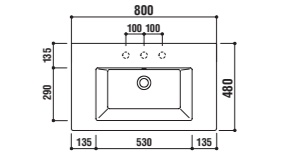

洗面器
[001]ホワイト ¥124,000 [税別]
水栓穴: ○=穴あけ可 [φ30 or 35mm]
容量: 7L オーバーフロー: 有

設置方法

optional parts

ADF75-2201
タオルバー
[クローム]
¥22,000 [税別]

ADF70-2202 >p.10,13

洗面器
[001]ホワイト ¥98,000 [税別]
水栓穴: ○=穴あけ可 [φ30 or 35mm]
容量: 5L オーバーフロー: 有