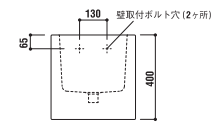

color variation