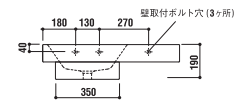

ADF70-0403(L-type) >p.11

洗面器
[001]ホワイト ¥98,700 [税込]
水栓穴: ◯=穴あけ可 [φ30 or 35mm]
容量: 8.8L オーバーフロー: 有

設置方法

optional parts

ADF75-0401
タオルバー
[クローム]
¥24,675 [税込]

ADF75-0402
タオルバー・サイド用
[クローム]
¥15,750 [税込]

ADF70-0111

洗面・手洗器
[001]ホワイト ¥54,600 [税込]
水栓穴: 無
容量: 5L オーバーフロー: 有

設置方法

ADF70-0505 >p.13

洗面・手洗器
[001]ホワイト ¥50,400 [税込]
水栓穴: 無
容量: 11.5L オーバーフロー: 無

設置方法

ADF70-0003 >p.12

洗面器
[001]ホワイト ¥40,950 [税込]
水栓穴: ●=φ35mm ◯=穴あけ可 [φ30 or 35mm]
容量: 9L オーバーフロー: 有

設置方法

ADF70-0020

洗面器
[001]ホワイト ¥44,100 [税込]
水栓穴: ●=φ35mm ◯=穴あけ可 [φ30 or 35mm]
容量: 6L オーバーフロー: 有

設置方法

optional parts

ADF75-0010
タオルバー
[クローム]
¥27,300 [税込]

ADF70-0108 >p.12

洗面器
[001]ホワイト ¥55,650 [税込]
水栓穴: ◯=穴あけ可 [φ30 or 35mm]
容量: 6.4L オーバーフロー: 有

設置方法

[設置方法アイコンについて]

壁付

壁付カウンター置

カウンター置

壁付半埋込

オーバーカウンター