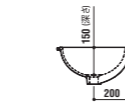

設置方法

optional parts

ADF75-2301
ペDESTAL
[ホワイト・陶器]
¥34,000 [税別]

ADF70-2304 >p.9

洗面器
[001]ホワイト ¥32,000 [税別]
水栓穴: 無
容量: 9L オーバーフロー: 有

設置方法

optional parts

ADF70-2305