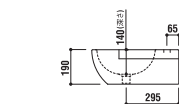

設置方法

壁付

optional parts

ADF75-1202
タオルバー・サイド用
[クローム]
¥14,700 (税込)

ADF70-1211 (L.type) >p.25

洗面器
[001]ホワイト ¥77,700 (税込)
水栓穴: ○=穴あけ可 [φ30 or 35mm]
容量: 6L オーバーフロー: 有

設置方法

壁付