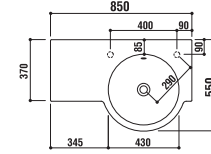

ADF70-1101(R.type)

洗面器
[001]ホワイト ¥93,450 (税込)
水栓穴: ◯=穴あけ可 (φ30 or 35mm)
容量: 8.7L オーバーフロー: 有