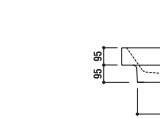

color variation