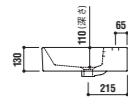

ADF70-2508

2014年秋取扱開始予定

洗面器

[001] ホワイト ¥138,600 (税別)

水栓穴: ○=穴あけ可 [φ30 or 35mm]

オーバーフロー: 有

設置方法

ADF70-2501 >p.3,4,5

洗面器

[001] ホワイト ¥110,000 (税別)

水栓穴: ○=穴あけ可 [φ30 or 35mm]

容量: 12L オーバーフロー: 有

設置方法

optional parts

ADF70-2502

洗面器

[001] ホワイト ¥85,600 (税別)

水栓穴: ○=穴あけ可 [φ30 or 35mm]

容量: 9.5L オーバーフロー: 有

設置方法

optional parts

ADF70-2503 >p.5

洗面器

[001] ホワイト ¥68,800 (税別)

水栓穴: ○=穴あけ可 [φ30 or 35mm]

容量: 9L オーバーフロー: 有

設置方法

optional parts

ADF70-2504

洗面・手洗器

[001] ホワイト ¥63,000 (税別)

水栓穴: ○=穴あけ可 [φ30 or 35mm]

容量: 5.8L オーバーフロー: 有

設置方法

optional parts

ADF70-2505

手洗器

[001] ホワイト ¥37,000 (税別)

水栓穴: ○=穴あけ可 [φ30 or 35mm]

容量: 2.5L オーバーフロー: 有

設置方法

optional parts

ADF70-2506 >p.5

洗面器

[001] ホワイト ¥74,600 (税別)

水栓穴: ○=穴あけ可 [φ30 or 35mm]

容量: 4L オーバーフロー: 有

設置方法

optional parts

ADF70-2301 >p.6,8

洗面器

[001] ホワイト ¥77,000 (税別)

水栓穴: ●=φ35mm ○=穴あけ可 [φ30 or 35mm]

容量: 13L オーバーフロー: 有

設置方法

optional parts