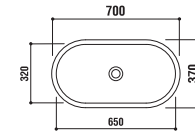

ADF70-0901 >p.20

手洗器
[001]ホワイト ¥54,600 (税込)
水栓穴: 無
容量: 13L オーバーフロー: 無

設置方法

カウンター置