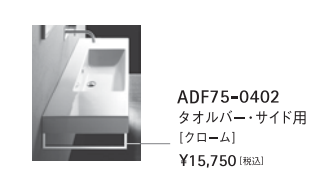

optional parts