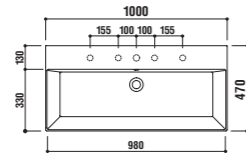

ADF70-2508

2014年秋取扱開始予定

洗面器

[001] ホワイト ¥138,600 (税別)

水栓穴: ○=穴あけ可 [φ30 or 35mm]

オーバーフロー: 有

設置方法

ADF70-2501 >p.3,4,5