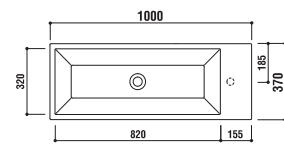

optional parts

color variation

ADF70-0605 >p.16

洗面器
 [001]ホワイト ¥166,950 [税込]
 水栓穴: ○=穴あけ可 [φ30 or 35mm]
 容量: 29L オーバーフロー: 有

optional parts

ADF70-0606 >p.19

洗面・手洗器
 [001]ホワイト ¥90,300 [税込]
 水栓穴: ○=穴あけ可 [φ30 or 35mm]
 容量: 21.5L オーバーフロー: 無