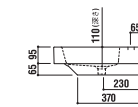

ADF70-0403(L-type) >p.11

洗面器
[001]ホワイト ¥98,700 [税込]
水栓穴: ◯=穴あけ可 [φ30 or 35mm]
容量: 8.8L オーバーフロー: 有

設置方法

optional parts

ADF75-0401
タオルバー
[クローム]
¥24,675 [税込]

ADF75-0402
タオルバー・サイド用
[クローム]
¥15,750 [税込]

ADF70-0111

洗面・手洗器
[001]ホワイト ¥54,600 [税込]
水栓穴: 無
容量: 5L オーバーフロー: 有

設置方法

ADF70-0505 >p.13

洗面・手洗器
[001]ホワイト ¥50,400 [税込]
水栓穴: 無
容量: 11.5L オーバーフロー: 無

設置方法

ADF70-0003 >p.12

洗面器
[001]ホワイト ¥40,950 [税込]
水栓穴: ●=φ35mm ◯=穴あけ可 [φ30 or 35mm]
容量: 9L オーバーフロー: 有

設置方法

ADF70-0020

洗面器
[001]ホワイト ¥44,100 [税込]
水栓穴: ●=φ35mm ◯=穴あけ可 [φ30 or 35mm]
容量: 6L オーバーフロー: 有

設置方法

optional parts

ADF75-0010
タオルバー
[クローム]
¥27,300 [税込]

ADF70-0108 >p.12

洗面器
[001]ホワイト ¥55,650 [税込]
水栓穴: ◯=穴あけ可 [φ30 or 35mm]
容量: 6.4L オーバーフロー: 有

設置方法

[設置方法アイコンについて]

壁付

壁付カウンター置

カウンター置

壁付半埋込

オーバーカウンター