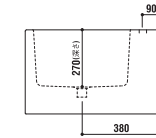

color variation