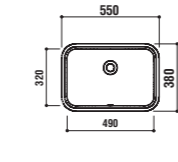

ADF70-2308 >p.9

洗面器
[001]ホワイト ¥34,000 [税別]
水栓穴: 無
容量: 12.5L オーバーフロー: 有

設置方法

optional parts