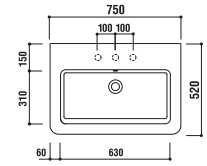

optional parts

ADF75-1602
 タオルバー
 [クローム]
 ¥25,200 [税込]

ADF75-1601
 ペDESTAL
 [ホワイト・陶器]
 ¥58,800 [税込]

ADF75-1607
 メタルコンソール
 [クローム]
 ¥134,400 [税込]

ADF70-1603 >p.28,29

洗面器
 [001]ホワイト ¥130,200 [税込]
 [101]デコロ ¥155,400 [税込]
 水栓穴: ○=穴あけ可 [φ30 or 35mm]
 容量: 8L オーバーフロー: 有