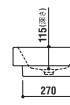

optional parts

color variation

ADF70-0605 >p.16

洗面器
 [001]ホワイト ¥166,950 [税込]
 水栓穴: ○=穴あけ可 [φ30 or 35mm]
 容量: 29L オーバーフロー: 有

optional parts

ADF70-0606 >p.19

洗面・手洗器
 [001]ホワイト ¥90,300 [税込]
 水栓穴: ○=穴あけ可 [φ30 or 35mm]
 容量: 21.5L オーバーフロー: 無