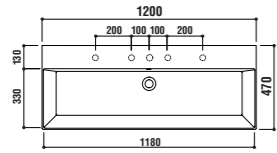

ADF70-2508

2014年秋取扱開始予定

洗面器

[001] ホワイト ¥138,600 (税別)

水栓穴: ○=穴あけ可 [φ30 or 35mm]

オーバーフロー: 有

設置方法