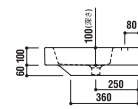

ADF70-1609 >p.26

洗面器
[001]ホワイト ¥171,150 [税込]
[101]デコロ ¥205,800 [税込]
水栓穴: ○=穴あけ可 [φ30 or 35mm]
容量: 9L オーバーフロー: 有

optional parts

ADF75-1611
タオルバー
[クローム]
¥29,400 [税込]

ADF75-1601
ペDESTAL
[ホワイト・陶器]
¥58,800 [税込]

ADF75-1606
メタルコンソール
[クローム]
¥139,650 [税込]

ADF70-1601

洗面器
[001]ホワイト ¥138,600 [税込]
[101]デコロ ¥173,250 [税込]
水栓穴: ○=穴あけ可 [φ30 or 35mm]
容量: 7L オーバーフロー: 有

optional parts

ADF75-1602
タオルバー
[クローム]
¥25,200 [税込]

ADF75-1601
ペDESTAL
[ホワイト・陶器]
¥58,800 [税込]

ADF75-1607
メタルコンソール
[クローム]
¥134,400 [税込]

ADF70-1602

洗面器
[001]ホワイト ¥138,600 [税込]
[101]デコロ ¥173,250 [税込]
水栓穴: ○=穴あけ可 [φ30 or 35mm]
容量: 10L オーバーフロー: 有

optional parts

ADF75-1602
タオルバー
[クローム]
¥25,200 [税込]

ADF75-1601
ペDESTAL
[ホワイト・陶器]
¥58,800 [税込]

ADF75-1607
メタルコンソール
[クローム]
¥134,400 [税込]

ADF70-1603 >p.28,29

洗面器
[001]ホワイト ¥130,200 [税込]
[101]デコロ ¥155,400 [税込]
水栓穴: ○=穴あけ可 [φ30 or 35mm]
容量: 8L オーバーフロー: 有

optional parts

ADF75-1603
タオルバー
[クローム]
¥24,150 [税込]

ADF75-1601
ペDESTAL
[ホワイト・陶器]
¥58,800 [税込]

ADF70-1604 >p.29

洗面器
[001]ホワイト ¥100,800 [税込]
[101]デコロ ¥132,300 [税込]
水栓穴: ○=穴あけ可 [φ30 or 35mm]
容量: 7L オーバーフロー: 有

optional parts

ADF75-1604
タオルバー
[クローム]
¥23,100 [税込]

ADF75-1601
ペDESTAL
[ホワイト・陶器]
¥58,800 [税込]

ADF70-1605

洗面・手洗器
[001]ホワイト ¥92,400 [税込]
[101]デコロ ¥113,400 [税込]
水栓穴: ○=穴あけ可 [φ30 or 35mm]
容量: 5L オーバーフロー: 有

optional parts

ADF75-1605
タオルバー
[クローム]
¥21,000 [税込]

ADF75-1601
ペDESTAL
[ホワイト・陶器]
¥58,800 [税込]

ADF75-1608
メタルコンソール
[クローム]
¥114,450 [税込]

ADF70-1606

洗面・手洗器
[001]ホワイト ¥86,100 [税込]
[101]デコロ ¥111,300 [税込]
水栓穴: ○=穴あけ可 [φ30 or 35mm]
容量: 11.8L オーバーフロー: 無

optional parts

ADF75-1606
タオルバー
[クローム]
¥21,000 [税込]

ADF75-1601
ペDESTAL
[ホワイト・陶器]
¥58,800 [税込]

ADF75-1608
メタルコンソール
[クローム]
¥114,450 [税込]

ADF70-1607