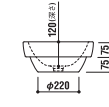

ADF70-1304 >p.23

洗面・手洗器
[001]ホワイト ¥107,100 (税込)
水栓穴: ◯=穴あけ可 [φ30 or 35mm]
容量: 22.4L オーバーフロー: 無

設置方法

カウンター置

ADF70-1305

洗面・手洗器
[001]ホワイト ¥96,600 (税込)
水栓穴: ◯=穴あけ可 [φ30 or 35mm]
容量: 16.4L オーバーフロー: 無

設置方法

カウンター置

ADF70-1306

手洗器
[001]ホワイト ¥80,850 (税込)
水栓穴: ◯=穴あけ可 [φ30 or 35mm]
容量: 12.5L オーバーフロー: 無

設置方法

カウンター置

ADF70-0901 >p.20

手洗器
[001]ホワイト ¥54,600 (税込)
水栓穴: 無
容量: 13L オーバーフロー: 無

設置方法

カウンター置

ADF70-0902

手洗器
[001]ホワイト ¥50,400 (税込)
水栓穴: 無
容量: 9L オーバーフロー: 無

設置方法

カウンター置 半埋込 アンダーカウンター

ADF70-0903 >p.24

手洗器
[001]ホワイト ¥38,850 (税込)
[005]ブラック ¥72,450 (税込)
水栓穴: 無
容量: 6L オーバーフロー: 無

設置方法

カウンター置 半埋込 アンダーカウンター

color variation

ADF70-0903
[005]ブラック
¥72,450 (税込)
※ブラックのみ
専用排水金具付属

ADF70-0904

手洗器
[001]ホワイト ¥45,150 (税込)
[005]ブラック ¥80,850 (税込)
水栓穴: 無
容量: 10L オーバーフロー: 無

設置方法

カウンター置 半埋込 アンダーカウンター

color variation

ADF70-0904
[005]ブラック
¥80,850 (税込)
※ブラックのみ
専用排水金具付属

[設置方法アイコンについて]

壁付

壁付カウンター置

カウンター置

半埋込

アンダーカウンター