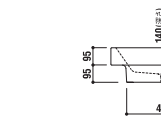

color variation