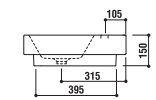

optional parts

ADF70-0607

洗面・手洗器
 [001]ホワイト ¥77,700 [税込]
 水栓穴: ○=穴あけ可 [φ30 or 35mm]
 容量: 12.8L オーバーフロー: 無

optional parts

ADF70-0608

手洗器
 [001]ホワイト ¥65,100 [税込]
 水栓穴: ○=穴あけ可 [φ30 or 35mm]
 容量: 7.2L オーバーフロー: 無