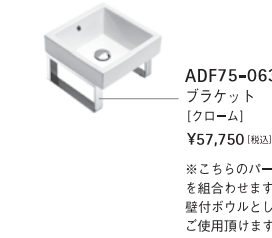

optional parts

ADF70-0618

洗面・手洗器
 [001]ホワイト ¥59,850 [税込]
 水栓穴: 無
 容量: 5L オーバーフロー: 有

optional parts

ADF70-0612 >p.18

手洗器
 [001]ホワイト ¥40,950 [税込]
 水栓穴: 無
 容量: 3.8L オーバーフロー: 有

optional parts

ADF70-0609

手洗器
 [001]ホワイト ¥103,950 (税込)
 水栓穴: ◯=穴あけ可 (φ30 or 35mm)
 容量: 10L オーバーフロー: 無

設置方法

optional parts

ADF75-0605
 タオルバー
 [クローム]
 ¥29,400 (税込)

ADF70-0602 >p.17

手洗器
 [001]ホワイト ¥46,200 (税込)
 [005]ブラック ¥72,450 (税込)
 水栓穴: ◯=穴あけ可 [30 or 35mm]
 容量: 5.5L オーバーフロー: 無