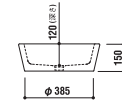

ADF70-0403(L-type) >p.11

洗面器
[001]ホワイト ¥98,700 [税込]
水栓穴: ◯=穴あけ可 [φ30 or 35mm]
容量: 8.8L オーバーフロー: 有

設置方法

optional parts

ADF75-0401
タオルバー
[クローム]
¥24,675 [税込]

ADF75-0402
タオルバー・サイド用
[クローム]
¥15,750 [税込]

ADF70-0111

洗面・手洗器
[001]ホワイト ¥54,600 [税込]
水栓穴: 無
容量: 5L オーバーフロー: 有

設置方法

ADF70-0505 >p.13

洗面・手洗器
[001]ホワイト ¥50,400 [税込]
水栓穴: 無
容量: 11.5L オーバーフロー: 無

設置方法

ADF70-0003 >p.12

洗面器
[001]ホワイト ¥40,950 [税込]
水栓穴: ●=φ35mm ◯=穴あけ可 [φ30 or 35mm]
容量: 9L オーバーフロー: 有

設置方法

ADF70-0020

洗面器
[001]ホワイト ¥44,100 [税込]
水栓穴: ●=φ35mm ◯=穴あけ可 [φ30 or 35mm]
容量: 6L オーバーフロー: 有

設置方法

optional parts

ADF75-0010
タオルバー
[クローム]
¥27,300 [税込]

ADF70-0108 >p.12

洗面器
[001]ホワイト ¥55,650 [税込]
水栓穴: ◯=穴あけ可 [φ30 or 35mm]
容量: 6.4L オーバーフロー: 有

設置方法

[設置方法アイコンについて]

壁付

壁付カウンター置

カウンター置

壁付半埋込

オーバーカウンター