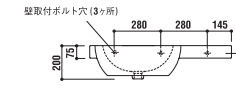

※車いす対応商品です。

ADF70-1101(R.type)

洗面器
 [001]ホワイト ¥93,450 (税込)
 水栓穴: ◯=穴あけ可 (φ30 or 35mm)
 容量: 8.7L オーバーフロー: 有

設置方法

optional parts

ADF75-1102
 タオルバー・サイド用
 [クローム]
 ¥25,200 (税込)

ADF70-1102(L.type)

洗面器
 [001]ホワイト ¥93,450 (税込)
 水栓穴: ◯=穴あけ可 (φ30 or 35mm)
 容量: 8.7L オーバーフロー: 有