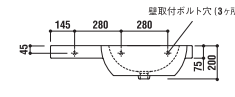

ADF70-1101(R.type)

洗面器
[001]ホワイト ¥93,450 (税込)
水栓穴: ◯=穴あけ可 (φ30 or 35mm)
容量: 8.7L オーバーフロー: 有