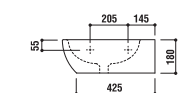

ADF70-1104

手洗器
 [001]ホワイト ¥36,750 (税込)
 水栓穴: ◯=穴あけ可 (φ30 or 35mm)
 容量: 4.2L オーバーフロー: 無

設置方法

optional parts

ADF75-1104
 タオルバー・サイド用
 [クローム]
 ¥25,200 (税込)

壁取付ボルト穴 (4ヶ所)
※うち2ヶ所で固定します。

ADF70-1105

洗面器
[001]ホワイト ¥67,200 (税込)
水栓穴: ○=穴あけ可 [φ30 or 35mm]
容量: 5L オーバーフロー: 有