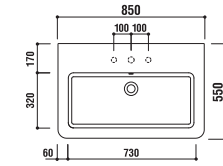

ADF70-1609 >p.26

洗面器
[001]ホワイト ¥171,150 [税込]
[101]デコロ ¥205,800 [税込]
水栓穴: ○=穴あけ可 [φ30 or 35mm]
容量: 9L オーバーフロー: 有

optional parts

ADF75-1611
タオルバー
[クローム]
¥29,400 [税込]

ADF75-1601
ペDESTAL
[ホワイト・陶器]
¥58,800 [税込]

ADF75-1606
メタルコンソール
[クローム]
¥139,650 [税込]

ADF70-1601

洗面器
[001]ホワイト ¥138,600 [税込]
[101]デコロ ¥173,250 [税込]
水栓穴: ○=穴あけ可 [φ30 or 35mm]
容量: 7L オーバーフロー: 有

optional parts

ADF75-1602
タオルバー
[クローム]
¥25,200 [税込]

ADF75-1601
ペDESTAL
[ホワイト・陶器]
¥58,800 [税込]

ADF75-1607
メタルコンソール
[クローム]
¥134,400 [税込]

ADF70-1602

洗面器
[001]ホワイト ¥138,600 [税込]
[101]デコロ ¥173,250 [税込]
水栓穴: ○=穴あけ可 [φ30 or 35mm]
容量: 10L オーバーフロー: 有

optional parts

ADF75-1602
タオルバー
[クローム]
¥25,200 [税込]

ADF75-1601
ペDESTAL
[ホワイト・陶器]
¥58,800 [税込]

ADF75-1607
メタルコンソール
[クローム]
¥134,400 [税込]

ADF70-1603 >p.28,29

洗面器
[001]ホワイト ¥130,200 [税込]
[101]デコロ ¥155,400 [税込]
水栓穴: ○=穴あけ可 [φ30 or 35mm]
容量: 8L オーバーフロー: 有

optional parts

ADF75-1603
タオルバー
[クローム]
¥24,150 [税込]

ADF75-1601
ペDESTAL
[ホワイト・陶器]
¥58,800 [税込]

ADF70-1604 >p.29

洗面器
[001]ホワイト ¥100,800 [税込]
[101]デコロ ¥132,300 [税込]
水栓穴: ○=穴あけ可 [φ30 or 35mm]
容量: 7L オーバーフロー: 有

optional parts

ADF75-1604
タオルバー
[クローム]
¥23,100 [税込]

ADF75-1601
ペDESTAL
[ホワイト・陶器]
¥58,800 [税込]

ADF70-1605

洗面・手洗器
[001]ホワイト ¥92,400 [税込]
[101]デコロ ¥113,400 [税込]
水栓穴: ○=穴あけ可 [φ30 or 35mm]
容量: 5L オーバーフロー: 有

optional parts

ADF75-1605
タオルバー
[クローム]
¥21,000 [税込]

ADF75-1601
ペDESTAL
[ホワイト・陶器]
¥58,800 [税込]

ADF75-1608
メタルコンソール
[クローム]
¥114,450 [税込]

ADF70-1606

洗面・手洗器
[001]ホワイト ¥86,100 [税込]
[101]デコロ ¥111,300 [税込]
水栓穴: ○=穴あけ可 [φ30 or 35mm]
容量: 11.8L オーバーフロー: 無

optional parts

ADF75-1606
タオルバー
[クローム]
¥21,000 [税込]

ADF75-1601
ペDESTAL
[ホワイト・陶器]
¥58,800 [税込]

ADF75-1608
メタルコンソール
[クローム]
¥114,450 [税込]

ADF70-1607