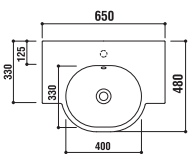

optional parts

ADF75-1202
タオルバー・サイド用
[クローム]
¥14,700 (税込)

ADF70-1208

洗面器
[001]ホワイト ¥85,050 (税込)
水栓穴: ○=穴あけ可 [φ30 or 35mm]
容量: 5.8L オーバーフロー: 有

設置方法

壁付

optional parts

ADF75-1202
タオルバー・サイド用
[クローム]
¥14,700 (税込)