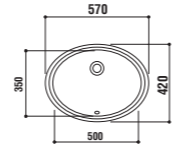

ADF70-2304 >p.9

洗面器
[001]ホワイト ¥32,000 [税別]
水栓穴: 無
容量: 9L オーバーフロー: 有

設置方法

optional parts