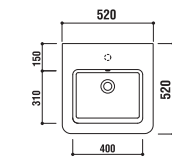

ADF70-1609 >p.26

洗面器
[001]ホワイト ¥171,150 [税込]
[101]デコロ ¥205,800 [税込]
水栓穴: ○=穴あけ可 [φ30 or 35mm]
容量: 9L オーバーフロー: 有

optional parts

ADF75-1611
タオルバー
[クローム]
¥29,400 [税込]

ADF75-1601
ペDESTAL
[ホワイト・陶器]
¥58,800 [税込]

ADF75-1606
メタルコンソール
[クローム]
¥139,650 [税込]

ADF70-1601

洗面器
[001]ホワイト ¥138,600 [税込]
[101]デコロ ¥173,250 [税込]
水栓穴: ○=穴あけ可 [φ30 or 35mm]
容量: 7L オーバーフロー: 有

optional parts

ADF75-1602
タオルバー
[クローム]
¥25,200 [税込]

ADF75-1601
ペDESTAL
[ホワイト・陶器]
¥58,800 [税込]

ADF75-1607
メタルコンソール
[クローム]
¥134,400 [税込]

ADF70-1602

洗面器
[001]ホワイト ¥138,600 [税込]
[101]デコロ ¥173,250 [税込]
水栓穴: ○=穴あけ可 [φ30 or 35mm]
容量: 10L オーバーフロー: 有

optional parts

ADF75-1602
タオルバー
[クローム]
¥25,200 [税込]

ADF75-1601
ペDESTAL
[ホワイト・陶器]
¥58,800 [税込]

ADF75-1607
メタルコンソール
[クローム]
¥134,400 [税込]

ADF70-1603 >p.28,29

洗面器
[001]ホワイト ¥130,200 [税込]
[101]デコロ ¥155,400 [税込]
水栓穴: ○=穴あけ可 [φ30 or 35mm]
容量: 8L オーバーフロー: 有

optional parts

ADF75-1603
タオルバー
[クローム]
¥24,150 [税込]

ADF75-1601
ペDESTAL
[ホワイト・陶器]
¥58,800 [税込]

ADF70-1604 >p.29

洗面器
[001]ホワイト ¥100,800 [税込]
[101]デコロ ¥132,300 [税込]
水栓穴: ○=穴あけ可 [φ30 or 35mm]
容量: 7L オーバーフロー: 有

optional parts

ADF75-1604
タオルバー
[クローム]
¥23,100 [税込]

ADF75-1601
ペDESTAL
[ホワイト・陶器]
¥58,800 [税込]

ADF70-1605

洗面・手洗器
[001]ホワイト ¥92,400 [税込]
[101]デコロ ¥113,400 [税込]
水栓穴: ○=穴あけ可 [φ30 or 35mm]
容量: 5L オーバーフロー: 有

optional parts

ADF75-1605
タオルバー
[クローム]
¥21,000 [税込]

ADF75-1601
ペDESTAL
[ホワイト・陶器]
¥58,800 [税込]

ADF75-1608
メタルコンソール
[クローム]
¥114,450 [税込]

ADF70-1606

洗面・手洗器
[001]ホワイト ¥86,100 [税込]
[101]デコロ ¥111,300 [税込]
水栓穴: ○=穴あけ可 [φ30 or 35mm]
容量: 11.8L オーバーフロー: 無

optional parts

ADF75-1606
タオルバー
[クローム]
¥21,000 [税込]

ADF75-1601
ペDESTAL
[ホワイト・陶器]
¥58,800 [税込]

ADF75-1608
メタルコンソール
[クローム]
¥114,450 [税込]

ADF70-1607