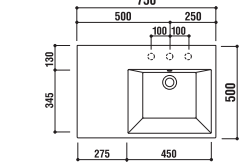

optional parts

color variation

ADF70-0401 >p.11

洗面器
 [001]ホワイト ¥134,400 (税込)
 水栓穴: ◯=穴あけ可 [φ30 or 35mm]
 容量: 8.5L オーバーフロー: 有

optional parts

color variation

ADF70-0402(R.type) >p.11

洗面器
 [001]ホワイト ¥98,700 (税込)
 水栓穴: ◯=穴あけ可 [φ30 or 35mm]
 容量: 8.8L オーバーフロー: 有