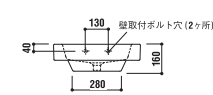

ADF70-0403(L-type) >p.11

洗面器
[001]ホワイト ¥98,700 [税込]
水栓穴: ◯=穴あけ可 [φ30 or 35mm]
容量: 8.8L オーバーフロー: 有

設置方法

optional parts

ADF75-0401
タオルバー
[クローム]
¥24,675 [税込]

ADF75-0402
タオルバー・サイド用
[クローム]
¥15,750 [税込]

ADF70-0111

洗面・手洗器
[001]ホワイト ¥54,600 [税込]
水栓穴: 無
容量: 5L オーバーフロー: 有

設置方法

ADF70-0505 >p.13

洗面・手洗器
[001]ホワイト ¥50,400 [税込]
水栓穴: 無
容量: 11.5L オーバーフロー: 無

設置方法

ADF70-0003 >p.12

洗面器
[001]ホワイト ¥40,950 [税込]
水栓穴: ●=φ35mm ◯=穴あけ可 [φ30 or 35mm]
容量: 9L オーバーフロー: 有

設置方法

ADF70-0020

洗面器
[001]ホワイト ¥44,100 [税込]
水栓穴: ●=φ35mm ◯=穴あけ可 [φ30 or 35mm]
容量: 6L オーバーフロー: 有

設置方法

optional parts

ADF75-0010
タオルバー
[クローム]
¥27,300 [税込]

ADF70-0108 >p.12

洗面器
[001]ホワイト ¥55,650 [税込]
水栓穴: ◯=穴あけ可 [φ30 or 35mm]
容量: 6.4L オーバーフロー: 有

設置方法

[設置方法アイコンについて]

壁付

壁付カウンター置

カウンター置

壁付半埋込

オーバーカウンター