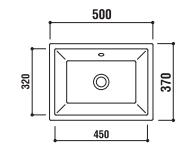

optional parts