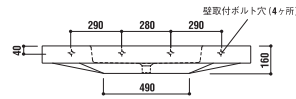

壁付カウンター置

カウンター置

半埋込

アンダーカウンター

ADF70-1609 >p.26

洗面器
 [001]ホワイト ¥171,150 [税込]
 [101]デコロ ¥205,800 [税込]
 水栓穴: ○=穴あけ可 [φ30 or 35mm]
 容量: 9L オーバーフロー: 有

optional parts

ADF75-1611
 タオルバー
 [クローム]
 ¥29,400 [税込]