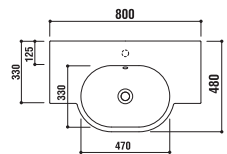

ADF70-1208

洗面器
[001]ホワイト ¥85,050 (税込)
水栓穴: ○=穴あけ可 [φ30 or 35mm]
容量: 5.8L オーバーフロー: 有

設置方法

壁付