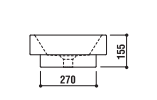

optional parts