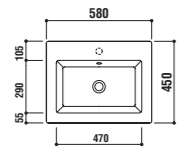

ADF70-2203 >p.12

洗面・手洗器
[001]ホワイト ¥55,000(税別)
水栓穴: ○=穴あけ可 [φ30 or 35mm]
容量: 5L オーバーフロー: 有

設置方法

オーバーカウンター