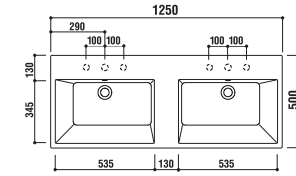

color variation