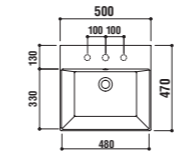

洗面器

[001] ホワイト ¥68,800 (税別)

水栓穴: ○=穴あけ可 [φ30 or 35mm]

容量: 9L オーバーフロー: 有

設置方法

optional parts

ADF75-0008
タオルバー
[クローム]
¥21,500 (税別)

ADF70-2504