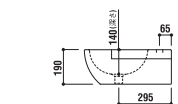

ADF70-1209

洗面器
[001]ホワイト ¥58,800 (税込)
水栓穴: ○=穴あけ可 [φ30 or 35mm]
容量: 4L オーバーフロー: 有

設置方法

壁付

optional parts

ADF75-1202
タオルバー・サイド用
[クローム]
¥14,700 (税込)

ADF70-1210 (R.type)

洗面器
[001]ホワイト ¥77,700 (税込)
水栓穴: ○=穴あけ可 [φ30 or 35mm]
容量: 6L オーバーフロー: 有