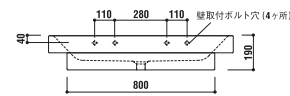

optional parts

color variation

ADF70-0010

洗面器
 [001]ホワイト ¥93,450 (税込)
 [005]ブラック ¥152,250 (税込)
 水栓穴: ◯=穴あけ可 [φ30 or 35mm]
 容量: 14L オーバーフロー: 有

optional parts

color variation

ADF70-0001 >p.6,8

洗面器
 [001]ホワイト ¥121,800 (税込)
 [005]ブラック ¥197,400 (税込)
 水栓穴: ◯=穴あけ可 [φ30 or 35mm]
 容量: 21L オーバーフロー: 有