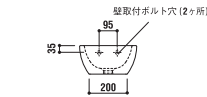

設置方法

optional parts

ADF75-1102
 タオルバー・サイド用
 [クローム]
 ¥25,200 (税込)

ADF70-1103 >p.24

手洗器
 [001]ホワイト ¥51,450 (税込)
 水栓穴: ◯=穴あけ可 (φ30 or 35mm)
 容量: 6.7L オーバーフロー: 有

設置方法

optional parts

ADF75-1103
 タオルバー・サイド用
 [クローム]
 ¥27,300 (税込)