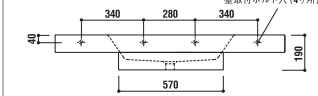

optional parts

color variation

ADF70-0011 >p.9

洗面器
 [001]ホワイト ¥156,450 (税込)
 [005]ブラック ¥258,300 (税込)
 水栓穴: ◯=穴あけ可 [φ30 or 35mm]
 容量: 12L オーバーフロー: 有

optional parts

color variation

ADF70-0404 >p.10

洗面器
 [001]ホワイト ¥163,800 (税込)
 水栓穴: ◯=穴あけ可 [φ30 or 35mm]
 容量: 13.5L オーバーフロー: 有