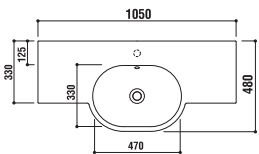

設置方法

壁付 (コーナー)

optional parts

ADF75-1105
タオルバー
[クローム]
¥27,300 (税込)

ADF70-1201

洗面器
[001]ホワイト ¥96,600 (税込)
水栓穴: ○=穴あけ可 [φ30 or 35mm]
容量: 6.5L オーバーフロー: 有

設置方法

壁付