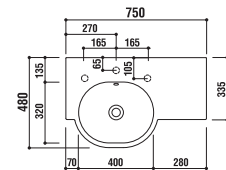

設置方法

壁付

optional parts

ADF75-1202
タオルバー・サイド用
[クローム]
¥14,700 (税込)

ADF70-1211 (L.type) >p.25

洗面器
[001]ホワイト ¥77,700 (税込)
水栓穴: ○=穴あけ可 [φ30 or 35mm]
容量: 6L オーバーフロー: 有

設置方法

壁付