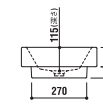

optional parts

ADF70-0607

洗面・手洗器
 [001]ホワイト ¥77,700 [税込]
 水栓穴: ○=穴あけ可 [φ30 or 35mm]
 容量: 12.8L オーバーフロー: 無

optional parts

ADF70-0608

手洗器
 [001]ホワイト ¥65,100 [税込]
 水栓穴: ○=穴あけ可 [φ30 or 35mm]
 容量: 7.2L オーバーフロー: 無