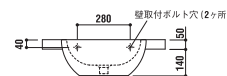

optional parts

ADF75-1202
タオルバー・サイド用
[クローム]
¥14,700 (税込)

ADF70-1208

洗面器
[001]ホワイト ¥85,050 (税込)
水栓穴: ○=穴あけ可 [φ30 or 35mm]
容量: 5.8L オーバーフロー: 有

設置方法

壁付

optional parts

ADF75-1202
タオルバー・サイド用
[クローム]
¥14,700 (税込)