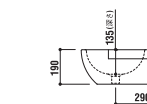

ADF70-1208

洗面器
[001]ホワイト ¥85,050 (税込)
水栓穴: ○=穴あけ可 [φ30 or 35mm]
容量: 5.8L オーバーフロー: 有