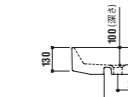

手洗器

[001] ホワイト ¥37,000 (税別)

水栓穴: ○=穴あけ可 [φ30 or 35mm]

容量: 2.5L オーバーフロー: 有

設置方法

optional parts

ADF75-0007
タオルバー
[クローム]
¥19,500 (税別)

ADF70-2506 >p.5