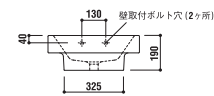

ADF70-0005 >p.9

洗面器
 [001]ホワイト ¥69,300 (税込)
 [005]ブラック ¥114,450 (税込)
 水栓穴: ◯=穴あけ可 [φ30 or 35mm]
 容量: 8.8L オーバーフロー: 有

optional parts

color variation

ADF70-0006

洗面器
 [001]ホワイト ¥77,700 (税込)
 [005]ブラック ¥123,900 (税込)
 水栓穴: ◯=穴あけ可 [φ30 or 35mm]
 容量: 11L オーバーフロー: 有