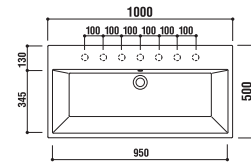

optional parts

color variation

ADF70-0010

洗面器
 [001]ホワイト ¥93,450 (税込)
 [005]ブラック ¥152,250 (税込)
 水栓穴: ◯=穴あけ可 [φ30 or 35mm]
 容量: 14L オーバーフロー: 有

optional parts

color variation

ADF70-0001 >p.6,8

洗面器
 [001]ホワイト ¥121,800 (税込)
 [005]ブラック ¥197,400 (税込)
 水栓穴: ◯=穴あけ可 [φ30 or 35mm]
 容量: 21L オーバーフロー: 有