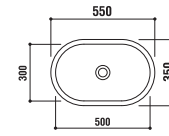

設置方法

カウンター置

ADF70-0901 >p.20

手洗器
 [001]ホワイト ¥54,600 (税込)
 水栓穴: 無
 容量: 13L オーバーフロー: 無

設置方法

カウンター置

ADF70-0902

手洗器
 [001]ホワイト ¥50,400 (税込)
 水栓穴: 無
 容量: 9L オーバーフロー: 無