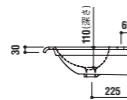

洗面・手洗器
 [001]ホワイト ¥96,000(税別)
 水栓穴: ○=穴あけ可 [φ30 or 35mm]
 容量: 2L オーバーフロー: 有

設置方法

壁付

optional parts

ADF75-0701
 タオルバー
 [クローム]
 ¥23,000(税別)

ADF70-0703

洗面・手洗器
 [001]ホワイト ¥86,000(税別)
 水栓穴: ○=穴あけ可 [φ30 or 35mm]
 容量: 4L オーバーフロー: 有