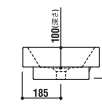

optional parts