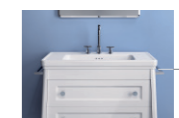

洗面器

[001] ホワイト ¥77,000 (税別)

水栓穴: ●=φ35mm ○=穴あけ可 [φ30 or 35mm]

容量: 13L オーバーフロー: 有

設置方法

optional parts

ADF75-2301
ペDESTAL
[ホワイト・陶器]
¥34,000 (税別)

ADF75-1610
キャビネット用
タオルバー (1本)
[クローム]
¥13,000 (税別)