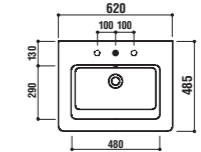

設置方法

壁付

optional parts

ADF75-2401
 タオルバー
 [クローム]
 ¥13,600(税別)

ADF70-2402

洗面・手洗器
 [001]ホワイト ¥34,000(税別)
 水栓穴: ●=φ35mm ○=穴あけ可 [φ30 or 35mm]
 容量: 10.5L オーバーフロー: 有

設置方法

壁付