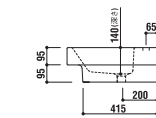

ADF70-0403(L-type) >p.11

洗面器
[001]ホワイト ¥98,700 [税込]
水栓穴: ◯=穴あけ可 [φ30 or 35mm]
容量: 8.8L オーバーフロー: 有

設置方法

optional parts

ADF75-0401
タオルバー
[クローム]
¥24,675 [税込]

ADF75-0402
タオルバー・サイド用
[クローム]
¥15,750 [税込]

ADF70-0111

洗面・手洗器
[001]ホワイト ¥54,600 [税込]
水栓穴: 無
容量: 5L オーバーフロー: 有

設置方法

ADF70-0505 >p.13

洗面・手洗器
[001]ホワイト ¥50,400 [税込]
水栓穴: 無
容量: 11.5L オーバーフロー: 無

設置方法

ADF70-0003 >p.12

洗面器
[001]ホワイト ¥40,950 [税込]
水栓穴: ●=φ35mm ◯=穴あけ可 [φ30 or 35mm]
容量: 9L オーバーフロー: 有

設置方法

ADF70-0020

洗面器
[001]ホワイト ¥44,100 [税込]
水栓穴: ●=φ35mm ◯=穴あけ可 [φ30 or 35mm]
容量: 6L オーバーフロー: 有

設置方法

optional parts

ADF75-0010
タオルバー
[クローム]
¥27,300 [税込]

ADF70-0108 >p.12

洗面器
[001]ホワイト ¥55,650 [税込]
水栓穴: ◯=穴あけ可 [φ30 or 35mm]
容量: 6.4L オーバーフロー: 有

設置方法

[設置方法アイコンについて]

壁付

壁付カウンター置

カウンター置

壁付半埋込

オーバーカウンター