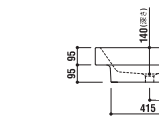

optional parts

color variation

ADF70-0010

洗面器
 [001]ホワイト ¥93,450 (税込)
 [005]ブラック ¥152,250 (税込)
 水栓穴: ◯=穴あけ可 [φ30 or 35mm]
 容量: 14L オーバーフロー: 有

optional parts

color variation

ADF70-0001 >p.6,8

洗面器
 [001]ホワイト ¥121,800 (税込)
 [005]ブラック ¥197,400 (税込)
 水栓穴: ◯=穴あけ可 [φ30 or 35mm]
 容量: 21L オーバーフロー: 有