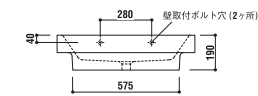

color variation