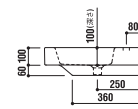

ADF70-1609 >p.26

洗面器
[001]ホワイト ¥171,150 [税込]
[101]デコロ ¥205,800 [税込]
水栓穴: ○=穴あけ可 [φ30 or 35mm]
容量: 9L オーバーフロー: 有

optional parts

ADF75-1611
タオルバー
[クローム]
¥29,400 [税込]

ADF75-1601
ペDESTAL
[ホワイト・陶器]
¥58,800 [税込]

ADF75-1606
メタルコンソール
[クローム]
¥139,650 [税込]

ADF70-1601

洗面器
[001]ホワイト ¥138,600 [税込]
[101]デコロ ¥173,250 [税込]
水栓穴: ○=穴あけ可 [φ30 or 35mm]
容量: 7L オーバーフロー: 有

optional parts

ADF75-1602
タオルバー
[クローム]
¥25,200 [税込]

ADF75-1601
ペDESTAL
[ホワイト・陶器]
¥58,800 [税込]

ADF75-1607
メタルコンソール
[クローム]
¥134,400 [税込]

ADF70-1602

洗面器
[001]ホワイト ¥138,600 [税込]
[101]デコロ ¥173,250 [税込]
水栓穴: ○=穴あけ可 [φ30 or 35mm]
容量: 10L オーバーフロー: 有

optional parts

ADF75-1602
タオルバー
[クローム]
¥25,200 [税込]

ADF75-1601
ペDESTAL
[ホワイト・陶器]
¥58,800 [税込]

ADF75-1607
メタルコンソール
[クローム]
¥134,400 [税込]

ADF70-1603 >p.28,29

洗面器
[001]ホワイト ¥130,200 [税込]
[101]デコロ ¥155,400 [税込]
水栓穴: ○=穴あけ可 [φ30 or 35mm]
容量: 8L オーバーフロー: 有

optional parts

ADF75-1603
タオルバー
[クローム]
¥24,150 [税込]

ADF75-1601
ペDESTAL
[ホワイト・陶器]
¥58,800 [税込]

ADF70-1604 >p.29

洗面器
[001]ホワイト ¥100,800 [税込]
[101]デコロ ¥132,300 [税込]
水栓穴: ○=穴あけ可 [φ30 or 35mm]
容量: 7L オーバーフロー: 有

optional parts

ADF75-1604
タオルバー
[クローム]
¥23,100 [税込]

ADF75-1601
ペDESTAL
[ホワイト・陶器]
¥58,800 [税込]

ADF70-1605

洗面・手洗器
[001]ホワイト ¥92,400 [税込]
[101]デコロ ¥113,400 [税込]
水栓穴: ○=穴あけ可 [φ30 or 35mm]
容量: 5L オーバーフロー: 有

optional parts

ADF75-1605
タオルバー
[クローム]
¥21,000 [税込]

ADF75-1601
ペDESTAL
[ホワイト・陶器]
¥58,800 [税込]

ADF75-1608
メタルコンソール
[クローム]
¥114,450 [税込]

ADF70-1606

洗面・手洗器
[001]ホワイト ¥86,100 [税込]
[101]デコロ ¥111,300 [税込]
水栓穴: ○=穴あけ可 [φ30 or 35mm]
容量: 11.8L オーバーフロー: 無

optional parts

ADF75-1606
タオルバー
[クローム]
¥21,000 [税込]

ADF75-1601
ペDESTAL
[ホワイト・陶器]
¥58,800 [税込]

ADF75-1608
メタルコンソール
[クローム]
¥114,450 [税込]

ADF70-1607