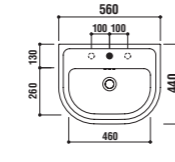

洗面器
[001]ホワイト ¥52,000 [税別]
水栓穴: ●=φ35mm ○=穴あけ可 [φ30 or 35mm]
容量: 13.5L オーバーフロー: 有

設置方法

optional parts

ADF75-2301
ペDESTAL
[ホワイト・陶器]
¥34,000 [税別]

ADF70-2303

洗面・手洗器
[001]ホワイト ¥48,000 [税別]
水栓穴: ●=φ35mm ○=穴あけ可 [φ30 or 35mm]
容量: 6.8L オーバーフロー: 有