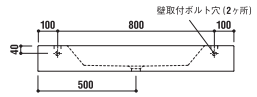

optional parts

ADF70-0618

洗面・手洗器
 [001]ホワイト ¥59,850 [税込]
 水栓穴: 無
 容量: 5L オーバーフロー: 有

optional parts

ADF70-0612 >p.18

手洗器
 [001]ホワイト ¥40,950 [税込]
 水栓穴: 無
 容量: 3.8L オーバーフロー: 有

optional parts

ADF70-0609