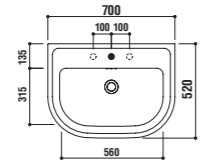

ADF75-2306
キャビネット
[ホワイト]
¥298,000 (税別)

ADF70-2307

洗面器
[001]ホワイト ¥67,000 [税別]
水栓穴: ●=φ35mm ○=穴あけ可 [φ30 or 35mm]
容量: 8L オーバーフロー: 有

設置方法

optional parts

ADF75-2301
ペDESTAL
[ホワイト・陶器]
¥34,000 [税別]

ADF70-2302 >p.9