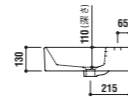

洗面器

[001] ホワイト ¥85,600 (税別)

水栓穴: ○=穴あけ可 [φ30 or 35mm]

容量: 9.5L オーバーフロー: 有

設置方法

optional parts

ADF75-0401
タオルバー
[クローム]
¥23,500 (税別)

ADF70-2503 >p.5