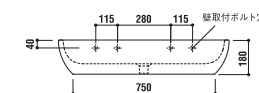

ADF70-1302

洗面器
[001]ホワイト ¥96,600 (税込)
水栓穴: ○=穴あけ可 [φ30 or 35mm]
容量: 13L オーバーフロー: 有