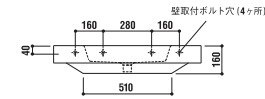

ADF70-1609 >p.26

洗面器
[001]ホワイト ¥171,150 [税込]
[101]デコロ ¥205,800 [税込]
水栓穴: ○=穴あけ可 [φ30 or 35mm]
容量: 9L オーバーフロー: 有

optional parts

ADF75-1611
タオルバー
[クローム]
¥29,400 [税込]

ADF75-1601
ペDESTAL
[ホワイト・陶器]
¥58,800 [税込]

ADF75-1606
メタルコンソール
[クローム]
¥139,650 [税込]

ADF70-1601

洗面器
[001]ホワイト ¥138,600 [税込]
[101]デコロ ¥173,250 [税込]
水栓穴: ○=穴あけ可 [φ30 or 35mm]
容量: 7L オーバーフロー: 有

optional parts

ADF75-1602
タオルバー
[クローム]
¥25,200 [税込]

ADF75-1601
ペDESTAL
[ホワイト・陶器]
¥58,800 [税込]

ADF75-1607
メタルコンソール
[クローム]
¥134,400 [税込]

ADF70-1602

洗面器
[001]ホワイト ¥138,600 [税込]
[101]デコロ ¥173,250 [税込]
水栓穴: ○=穴あけ可 [φ30 or 35mm]
容量: 10L オーバーフロー: 有

optional parts

ADF75-1602
タオルバー
[クローム]
¥25,200 [税込]

ADF75-1601
ペDESTAL
[ホワイト・陶器]
¥58,800 [税込]

ADF75-1607
メタルコンソール
[クローム]
¥134,400 [税込]

ADF70-1603 >p.28,29

洗面器
[001]ホワイト ¥130,200 [税込]
[101]デコロ ¥155,400 [税込]
水栓穴: ○=穴あけ可 [φ30 or 35mm]
容量: 8L オーバーフロー: 有

optional parts

ADF75-1603
タオルバー
[クローム]
¥24,150 [税込]

ADF75-1601
ペDESTAL
[ホワイト・陶器]
¥58,800 [税込]

ADF70-1604 >p.29

洗面器
[001]ホワイト ¥100,800 [税込]
[101]デコロ ¥132,300 [税込]
水栓穴: ○=穴あけ可 [φ30 or 35mm]
容量: 7L オーバーフロー: 有

optional parts

ADF75-1604
タオルバー
[クローム]
¥23,100 [税込]

ADF75-1601
ペDESTAL
[ホワイト・陶器]
¥58,800 [税込]

ADF70-1605

洗面・手洗器
[001]ホワイト ¥92,400 [税込]
[101]デコロ ¥113,400 [税込]
水栓穴: ○=穴あけ可 [φ30 or 35mm]
容量: 5L オーバーフロー: 有

optional parts

ADF75-1605
タオルバー
[クローム]
¥21,000 [税込]

ADF75-1601
ペDESTAL
[ホワイト・陶器]
¥58,800 [税込]

ADF75-1608
メタルコンソール
[クローム]
¥114,450 [税込]

ADF70-1606

洗面・手洗器
[001]ホワイト ¥86,100 [税込]
[101]デコロ ¥111,300 [税込]
水栓穴: ○=穴あけ可 [φ30 or 35mm]
容量: 11.8L オーバーフロー: 無

optional parts

ADF75-1606
タオルバー
[クローム]
¥21,000 [税込]

ADF75-1601
ペDESTAL
[ホワイト・陶器]
¥58,800 [税込]

ADF75-1608
メタルコンソール
[クローム]
¥114,450 [税込]

ADF70-1607