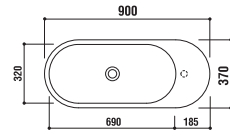

ADF70-1305

洗面・手洗器
[001]ホワイト ¥96,600 (税込)
水栓穴: ◯=穴あけ可 [φ30 or 35mm]
容量: 16.4L オーバーフロー: 無

設置方法

カウンター置