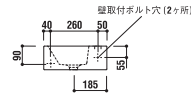

設置方法

optional parts

ADF75-0609
 タオルバー
 [クローム]
 ¥13,650 (税込)

color variation

ADF70-0602
 [005]ブラック
 ¥72,450 (税込)

ADF70-0613 >p.17

手洗器
 [001]ホワイト ¥40,950 (税込)
 水栓穴: ◯=穴あけ可 (φ30 or 35mm)
 容量: 3.5L オーバーフロー: 無

設置方法