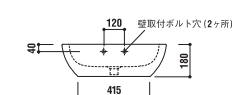

設置方法

ADF70-0020

洗面器
[001]ホワイト ¥44,100 [税込]
水栓穴: ●=φ35mm ◯=穴あけ可 [φ30 or 35mm]
容量: 6L オーバーフロー: 有

設置方法

optional parts

ADF75-0010
タオルバー
[クローム]
¥27,300 [税込]

ADF70-0108 >p.12

洗面器
[001]ホワイト ¥55,650 [税込]
水栓穴: ◯=穴あけ可 [φ30 or 35mm]
容量: 6.4L オーバーフロー: 有