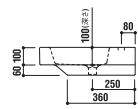

optional parts

ADF75-1602
 タオルバー
 [クローム]
 ¥25,200 [税込]

ADF75-1601
 ペDESTAL
 [ホワイト・陶器]
 ¥58,800 [税込]

ADF75-1607
 メタルコンソール
 [クローム]
 ¥134,400 [税込]

ADF70-1603 >p.28,29

洗面器
 [001]ホワイト ¥130,200 [税込]
 [101]デコロ ¥155,400 [税込]
 水栓穴: ○=穴あけ可 [φ30 or 35mm]
 容量: 8L オーバーフロー: 有