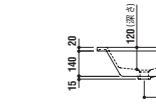

洗面器
[001]ホワイト ¥124,000 [税別]
水栓穴: ○=穴あけ可 [φ30 or 35mm]
容量: 7L オーバーフロー: 有

設置方法

optional parts

ADF75-2201
タオルバー
[クローム]
¥22,000 [税別]

ADF70-2202 >p.10,13

洗面器
[001]ホワイト ¥98,000 [税別]
水栓穴: ○=穴あけ可 [φ30 or 35mm]
容量: 5L オーバーフロー: 有