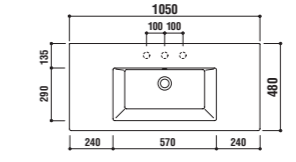

手洗器
[001]ホワイト ¥29,800 [税別]
水栓穴: 無
容量: 6L オーバーフロー: 有

設置方法

optional parts

ADF70-2308 >p.9

洗面器
[001]ホワイト ¥34,000 [税別]
水栓穴: 無
容量: 12.5L オーバーフロー: 有

設置方法

optional parts

ADF70-2201 >p.10,13