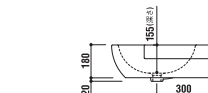

※車いす対応商品です。

ADF70-1101(R.type)

洗面器
 [001]ホワイト ¥93,450 (税込)
 水栓穴: ◯=穴あけ可 (φ30 or 35mm)
 容量: 8.7L オーバーフロー: 有

設置方法

optional parts

ADF75-1102
 タオルバー・サイド用
 [クローム]
 ¥25,200 (税込)

ADF70-1102(L.type)

洗面器
 [001]ホワイト ¥93,450 (税込)
 水栓穴: ◯=穴あけ可 (φ30 or 35mm)
 容量: 8.7L オーバーフロー: 有