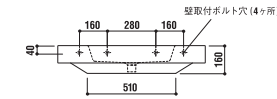

ADF70-1609 >p.26

洗面器
[001]ホワイト ¥171,150 [税込]
[101]デコロ ¥205,800 [税込]
水栓穴: ○=穴あけ可 [φ30 or 35mm]
容量: 9L オーバーフロー: 有

optional parts

ADF75-1611
タオルバー
[クローム]
¥29,400 [税込]

ADF75-1601
ペDESTAL
[ホワイト・陶器]
¥58,800 [税込]

ADF75-1606
メタルコンソール
[クローム]
¥139,650 [税込]

ADF70-1601

洗面器
[001]ホワイト ¥138,600 [税込]
[101]デコロ ¥173,250 [税込]
水栓穴: ○=穴あけ可 [φ30 or 35mm]
容量: 7L オーバーフロー: 有

optional parts

ADF75-1602
タオルバー
[クローム]
¥25,200 [税込]

ADF75-1601
ペDESTAL
[ホワイト・陶器]
¥58,800 [税込]

ADF75-1607
メタルコンソール
[クローム]
¥134,400 [税込]

ADF70-1602

洗面器
[001]ホワイト ¥138,600 [税込]
[101]デコロ ¥173,250 [税込]
水栓穴: ○=穴あけ可 [φ30 or 35mm]
容量: 10L オーバーフロー: 有

optional parts

ADF75-1602
タオルバー
[クローム]
¥25,200 [税込]

ADF75-1601
ペDESTAL
[ホワイト・陶器]
¥58,800 [税込]

ADF75-1607
メタルコンソール
[クローム]
¥134,400 [税込]

ADF70-1603 >p.28,29

洗面器
[001]ホワイト ¥130,200 [税込]
[101]デコロ ¥155,400 [税込]
水栓穴: ○=穴あけ可 [φ30 or 35mm]
容量: 8L オーバーフロー: 有

optional parts

ADF75-1603
タオルバー
[クローム]
¥24,150 [税込]

ADF75-1601
ペDESTAL
[ホワイト・陶器]
¥58,800 [税込]

ADF70-1604 >p.29

洗面器
[001]ホワイト ¥100,800 [税込]
[101]デコロ ¥132,300 [税込]
水栓穴: ○=穴あけ可 [φ30 or 35mm]
容量: 7L オーバーフロー: 有

optional parts

ADF75-1604
タオルバー
[クローム]
¥23,100 [税込]

ADF75-1601
ペDESTAL
[ホワイト・陶器]
¥58,800 [税込]

ADF70-1605

洗面・手洗器
[001]ホワイト ¥92,400 [税込]
[101]デコロ ¥113,400 [税込]
水栓穴: ○=穴あけ可 [φ30 or 35mm]
容量: 5L オーバーフロー: 有

optional parts

ADF75-1605
タオルバー
[クローム]
¥21,000 [税込]

ADF75-1601
ペDESTAL
[ホワイト・陶器]
¥58,800 [税込]

ADF75-1608
メタルコンソール
[クローム]
¥114,450 [税込]

ADF70-1606

洗面・手洗器
[001]ホワイト ¥86,100 [税込]
[101]デコロ ¥111,300 [税込]
水栓穴: ○=穴あけ可 [φ30 or 35mm]
容量: 11.8L オーバーフロー: 無

optional parts

ADF75-1606
タオルバー
[クローム]
¥21,000 [税込]

ADF75-1601
ペDESTAL
[ホワイト・陶器]
¥58,800 [税込]

ADF75-1608
メタルコンソール
[クローム]
¥114,450 [税込]

ADF70-1607