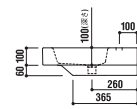

ADF70-1609 >p.26

洗面器
[001]ホワイト ¥171,150 [税込]
[101]デコロ ¥205,800 [税込]
水栓穴: ○=穴あけ可 [φ30 or 35mm]
容量: 9L オーバーフロー: 有

optional parts

ADF75-1611
タオルバー
[クローム]
¥29,400 [税込]

ADF75-1601
ペDESTAL
[ホワイト・陶器]
¥58,800 [税込]

ADF75-1606
メタルコンソール
[クローム]
¥139,650 [税込]

ADF70-1601

洗面器
[001]ホワイト ¥138,600 [税込]
[101]デコロ ¥173,250 [税込]
水栓穴: ○=穴あけ可 [φ30 or 35mm]
容量: 7L オーバーフロー: 有

optional parts

ADF75-1602
タオルバー
[クローム]
¥25,200 [税込]

ADF75-1601
ペDESTAL
[ホワイト・陶器]
¥58,800 [税込]

ADF75-1607
メタルコンソール
[クローム]
¥134,400 [税込]

ADF70-1602

洗面器
[001]ホワイト ¥138,600 [税込]
[101]デコロ ¥173,250 [税込]
水栓穴: ○=穴あけ可 [φ30 or 35mm]
容量: 10L オーバーフロー: 有

optional parts

ADF75-1602
タオルバー
[クローム]
¥25,200 [税込]

ADF75-1601
ペDESTAL
[ホワイト・陶器]
¥58,800 [税込]

ADF75-1607
メタルコンソール
[クローム]
¥134,400 [税込]

ADF70-1603 >p.28,29

洗面器
[001]ホワイト ¥130,200 [税込]
[101]デコロ ¥155,400 [税込]
水栓穴: ○=穴あけ可 [φ30 or 35mm]
容量: 8L オーバーフロー: 有

optional parts

ADF75-1603
タオルバー
[クローム]
¥24,150 [税込]

ADF75-1601
ペDESTAL
[ホワイト・陶器]
¥58,800 [税込]

ADF70-1604 >p.29

洗面器
[001]ホワイト ¥100,800 [税込]
[101]デコロ ¥132,300 [税込]
水栓穴: ○=穴あけ可 [φ30 or 35mm]
容量: 7L オーバーフロー: 有

optional parts

ADF75-1604
タオルバー
[クローム]
¥23,100 [税込]

ADF75-1601
ペDESTAL
[ホワイト・陶器]
¥58,800 [税込]

ADF70-1605

洗面・手洗器
[001]ホワイト ¥92,400 [税込]
[101]デコロ ¥113,400 [税込]
水栓穴: ○=穴あけ可 [φ30 or 35mm]
容量: 5L オーバーフロー: 有

optional parts

ADF75-1605
タオルバー
[クローム]
¥21,000 [税込]

ADF75-1601
ペDESTAL
[ホワイト・陶器]
¥58,800 [税込]

ADF75-1608
メタルコンソール
[クローム]
¥114,450 [税込]

ADF70-1606

洗面・手洗器
[001]ホワイト ¥86,100 [税込]
[101]デコロ ¥111,300 [税込]
水栓穴: ○=穴あけ可 [φ30 or 35mm]
容量: 11.8L オーバーフロー: 無

optional parts

ADF75-1606
タオルバー
[クローム]
¥21,000 [税込]

ADF75-1601
ペDESTAL
[ホワイト・陶器]
¥58,800 [税込]

ADF75-1608
メタルコンソール
[クローム]
¥114,450 [税込]

ADF70-1607