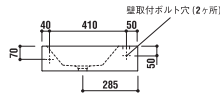

手洗器
 [001]ホワイト ¥103,950 (税込)
 水栓穴: ◯=穴あけ可 (φ30 or 35mm)
 容量: 10L オーバーフロー: 無

設置方法

optional parts

ADF75-0605
 タオルバー
 [クローム]
 ¥29,400 (税込)

ADF70-0602 >p.17

手洗器
 [001]ホワイト ¥46,200 (税込)
 [005]ブラック ¥72,450 (税込)
 水栓穴: ◯=穴あけ可 [30 or 35mm]
 容量: 5.5L オーバーフロー: 無