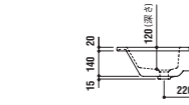

手洗器
[001]ホワイト ¥29,800 [税別]
水栓穴: 無
容量: 6L オーバーフロー: 有

設置方法

optional parts

ADF70-2308 >p.9

洗面器
[001]ホワイト ¥34,000 [税別]
水栓穴: 無
容量: 12.5L オーバーフロー: 有

設置方法

optional parts

ADF70-2201 >p.10,13