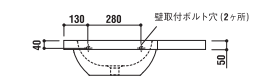

設置方法

壁付

optional parts

ADF75-1202
タオルバー・サイド用
[クローム]
¥14,700 (税込)

ADF70-1211 (L.type) >p.25

洗面器
[001]ホワイト ¥77,700 (税込)
水栓穴: ○=穴あけ可 [φ30 or 35mm]
容量: 6L オーバーフロー: 有

設置方法

壁付