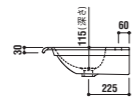

設置方法

optional parts

ADF75-2202
タオルバー
[クローム]
¥21,000 [税別]

ADF70-2203 >p.12

洗面・手洗器
 [001]ホワイト ¥55,000(税別)
 水栓穴: ○=穴あけ可 [φ30 or 35mm]
 容量: 5L オーバーフロー: 有

設置方法

オーバーカウンター

ADF70-0702 >p.14,15