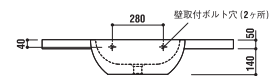

設置方法

壁付 (コーナー)

optional parts

ADF75-1105
タオルバー
[クローム]
¥27,300 (税込)

ADF70-1201

洗面器
[001]ホワイト ¥96,600 (税込)
水栓穴: ○=穴あけ可 [φ30 or 35mm]
容量: 6.5L オーバーフロー: 有

設置方法

壁付