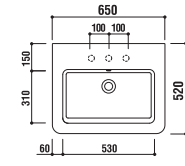

ADF70-1609 >p.26

洗面器
[001]ホワイト ¥171,150 [税込]
[101]デコロ ¥205,800 [税込]
水栓穴: ○=穴あけ可 [φ30 or 35mm]
容量: 9L オーバーフロー: 有

optional parts

ADF75-1611
タオルバー
[クローム]
¥29,400 [税込]

ADF75-1601
ペDESTAL
[ホワイト・陶器]
¥58,800 [税込]

ADF75-1606
メタルコンソール
[クローム]
¥139,650 [税込]

ADF70-1601

洗面器
[001]ホワイト ¥138,600 [税込]
[101]デコロ ¥173,250 [税込]
水栓穴: ○=穴あけ可 [φ30 or 35mm]
容量: 7L オーバーフロー: 有

optional parts

ADF75-1602
タオルバー
[クローム]
¥25,200 [税込]

ADF75-1601
ペDESTAL
[ホワイト・陶器]
¥58,800 [税込]

ADF75-1607
メタルコンソール
[クローム]
¥134,400 [税込]

ADF70-1602

洗面器
[001]ホワイト ¥138,600 [税込]
[101]デコロ ¥173,250 [税込]
水栓穴: ○=穴あけ可 [φ30 or 35mm]
容量: 10L オーバーフロー: 有

optional parts

ADF75-1602
タオルバー
[クローム]
¥25,200 [税込]

ADF75-1601
ペDESTAL
[ホワイト・陶器]
¥58,800 [税込]

ADF75-1607
メタルコンソール
[クローム]
¥134,400 [税込]

ADF70-1603 >p.28,29

洗面器
[001]ホワイト ¥130,200 [税込]
[101]デコロ ¥155,400 [税込]
水栓穴: ○=穴あけ可 [φ30 or 35mm]
容量: 8L オーバーフロー: 有

optional parts

ADF75-1603
タオルバー
[クローム]
¥24,150 [税込]

ADF75-1601
ペDESTAL
[ホワイト・陶器]
¥58,800 [税込]

ADF70-1604 >p.29

洗面器
[001]ホワイト ¥100,800 [税込]
[101]デコロ ¥132,300 [税込]
水栓穴: ○=穴あけ可 [φ30 or 35mm]
容量: 7L オーバーフロー: 有

optional parts

ADF75-1604
タオルバー
[クローム]
¥23,100 [税込]

ADF75-1601
ペDESTAL
[ホワイト・陶器]
¥58,800 [税込]

ADF70-1605

洗面・手洗器
[001]ホワイト ¥92,400 [税込]
[101]デコロ ¥113,400 [税込]
水栓穴: ○=穴あけ可 [φ30 or 35mm]
容量: 5L オーバーフロー: 有

optional parts

ADF75-1605
タオルバー
[クローム]
¥21,000 [税込]

ADF75-1601
ペDESTAL
[ホワイト・陶器]
¥58,800 [税込]

ADF75-1608
メタルコンソール
[クローム]
¥114,450 [税込]

ADF70-1606

洗面・手洗器
[001]ホワイト ¥86,100 [税込]
[101]デコロ ¥111,300 [税込]
水栓穴: ○=穴あけ可 [φ30 or 35mm]
容量: 11.8L オーバーフロー: 無

optional parts

ADF75-1606
タオルバー
[クローム]
¥21,000 [税込]

ADF75-1601
ペDESTAL
[ホワイト・陶器]
¥58,800 [税込]

ADF75-1608
メタルコンソール
[クローム]
¥114,450 [税込]

ADF70-1607