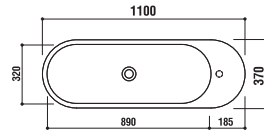

ADF70-1303 >p.22

洗面器
[001]ホワイト ¥63,000 (税込)
水栓穴: ○=穴あけ可 [φ30 or 35mm]
容量: 9L オーバーフロー: 有

設置方法

壁付 壁付カウンター置

optional parts

ADF75-1303
タオルバー
[クローム]
¥33,600 (税込)

ADF70-1304 >p.23

洗面・手洗器
 [001]ホワイト ¥107,100 (税込)
 水栓穴: ◯=穴あけ可 [φ30 or 35mm]
 容量: 22.4L オーバーフロー: 無