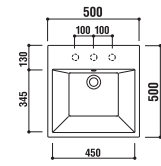

ADF70-0005 >p.9

洗面器
 [001]ホワイト ¥69,300 (税込)
 [005]ブラック ¥114,450 (税込)
 水栓穴: ◯=穴あけ可 [φ30 or 35mm]
 容量: 8.8L オーバーフロー: 有

optional parts

color variation

ADF70-0006

洗面器
 [001]ホワイト ¥77,700 (税込)
 [005]ブラック ¥123,900 (税込)
 水栓穴: ◯=穴あけ可 [φ30 or 35mm]
 容量: 11L オーバーフロー: 有