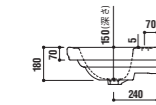

ADF70-2307

洗面器
[001]ホワイト ¥67,000 [税別]
水栓穴: ●=φ35mm ○=穴あけ可 [φ30 or 35mm]
容量: 8L オーバーフロー: 有

設置方法

optional parts