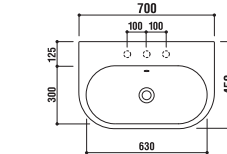

optional parts

ADF75-1202
タオルバー・サイド用
[クローム]
¥14,700 (税込)

ADF70-1302

洗面器
[001]ホワイト ¥96,600 (税込)
水栓穴: ○=穴あけ可 [φ30 or 35mm]
容量: 13L オーバーフロー: 有

設置方法

壁付 壁付カウンター置

optional parts

ADF75-1302
タオルバー
[クローム]
¥45,150 (税込)