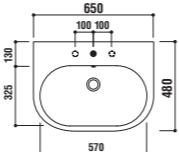

設置方法

壁付

optional parts

ADF75-0702
 タオルバー
 [クローム]
 ¥22,000(税別)

ADF70-0704

洗面器
 [001]ホワイト ¥36,600(税別)
 水栓穴: ●=φ35mm ○=穴あけ可 [φ30 or 35mm]
 容量: 7L オーバーフロー: 有

設置方法

壁付 壁付カウンター置