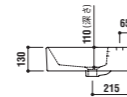

洗面器

[001] ホワイト ¥110,000 (税別)

水栓穴: ○=穴あけ可 [φ30 or 35mm]

容量: 12L オーバーフロー: 有

設置方法

optional parts

ADF75-0003
タオルバー
[クローム]
¥25,000 (税別)

ADF70-2502