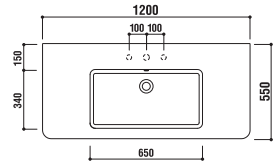

壁付カウンター置

カウンター置

半埋込

アンダーカウンター

ADF70-1609 >p.26

洗面器
 [001]ホワイト ¥171,150 [税込]
 [101]デコロ ¥205,800 [税込]
 水栓穴: ○=穴あけ可 [φ30 or 35mm]
 容量: 9L オーバーフロー: 有

optional parts

ADF75-1611
 タオルバー
 [クローム]
 ¥29,400 [税込]