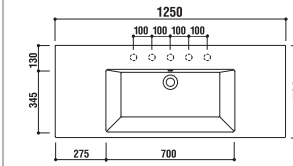

optional parts

color variation

ADF70-0011 >p.9

洗面器
 [001]ホワイト ¥156,450 (税込)
 [005]ブラック ¥258,300 (税込)
 水栓穴: ◯=穴あけ可 [φ30 or 35mm]
 容量: 12L オーバーフロー: 有

optional parts

color variation

ADF70-0404 >p.10

洗面器
 [001]ホワイト ¥163,800 (税込)
 水栓穴: ◯=穴あけ可 [φ30 or 35mm]
 容量: 13.5L オーバーフロー: 有