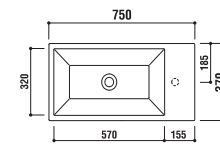

optional parts