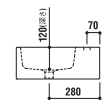

ADF70-0603 >p.14

洗面器
[001]ホワイト ¥135,450 [税込]
[005]ブラック ¥206,850 [税込]
水栓穴: ○=穴あけ可 [φ30 or 35mm]
容量: 17L オーバーフロー: 有

optional parts

color variation

ADF70-0614

洗面・手洗器
[001]ホワイト ¥102,900 [税込]
[005]ブラック ¥165,900 [税込]
水栓穴: ○=穴あけ可 [φ30 or 35mm]
容量: 14L オーバーフロー: 無

optional parts

color variation

ADF70-0605 >p.16

洗面器
[001]ホワイト ¥166,950 [税込]
水栓穴: ○=穴あけ可 [φ30 or 35mm]
容量: 29L オーバーフロー: 有

optional parts

ADF70-0606 >p.19

洗面・手洗器
[001]ホワイト ¥90,300 [税込]
水栓穴: ○=穴あけ可 [φ30 or 35mm]
容量: 21.5L オーバーフロー: 無

optional parts

ADF70-0607

洗面・手洗器
[001]ホワイト ¥77,700 [税込]
水栓穴: ○=穴あけ可 [φ30 or 35mm]
容量: 12.8L オーバーフロー: 無

optional parts

ADF70-0608

手洗器
[001]ホワイト ¥65,100 [税込]
水栓穴: ○=穴あけ可 [φ30 or 35mm]
容量: 7.2L オーバーフロー: 無

optional parts

ADF70-0618

洗面・手洗器
[001]ホワイト ¥59,850 [税込]
水栓穴: 無
容量: 5L オーバーフロー: 有

optional parts

ADF70-0612 >p.18

手洗器
[001]ホワイト ¥40,950 [税込]
水栓穴: 無
容量: 3.8L オーバーフロー: 有

optional parts