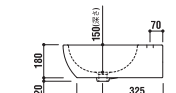

ADF70-1103 >p.24

手洗器
[001]ホワイト ¥51,450 (税込)
水栓穴: ◯=穴あけ可 (φ30 or 35mm)
容量: 6.7L オーバーフロー: 有