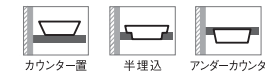

ADF70-1304 >p.23

洗面・手洗器
[001]ホワイト ¥107,100 (税込)
水栓穴: ◯=穴あけ可 [φ30 or 35mm]
容量: 22.4L オーバーフロー: 無

設置方法

カウンター置

ADF70-1305

洗面・手洗器
[001]ホワイト ¥96,600 (税込)
水栓穴: ◯=穴あけ可 [φ30 or 35mm]
容量: 16.4L オーバーフロー: 無

設置方法

カウンター置

ADF70-1306

手洗器
[001]ホワイト ¥80,850 (税込)
水栓穴: ◯=穴あけ可 [φ30 or 35mm]
容量: 12.5L オーバーフロー: 無

設置方法

カウンター置

ADF70-0901 >p.20

手洗器
[001]ホワイト ¥54,600 (税込)
水栓穴: 無
容量: 13L オーバーフロー: 無

設置方法

カウンター置

ADF70-0902

手洗器
[001]ホワイト ¥50,400 (税込)
水栓穴: 無
容量: 9L オーバーフロー: 無

設置方法

カウンター置 半埋込 アンダーカウンター

ADF70-0903 >p.24

手洗器
[001]ホワイト ¥38,850 (税込)
[005]ブラック ¥72,450 (税込)
水栓穴: 無
容量: 6L オーバーフロー: 無

設置方法

カウンター置 半埋込 アンダーカウンター

color variation

ADF70-0903
[005]ブラック
¥72,450 (税込)
※ブラックのみ
専用排水金具付属

ADF70-0904

手洗器
[001]ホワイト ¥45,150 (税込)
[005]ブラック ¥80,850 (税込)
水栓穴: 無
容量: 10L オーバーフロー: 無

設置方法

カウンター置 半埋込 アンダーカウンター

color variation

ADF70-0904
[005]ブラック
¥80,850 (税込)
※ブラックのみ
専用排水金具付属

[設置方法アイコンについて]

壁付

壁付カウンター置

カウンター置

半埋込

アンダーカウンター