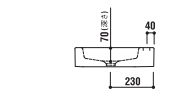

optional parts

ADF75-1606
 タオルバー
 [クローム]
 ¥21,000 [税込]

ADF75-1601
 ペDESTAL
 [ホワイト・陶器]
 ¥58,800 [税込]

ADF75-1608
 メタルコンソール
 [クローム]
 ¥114,450 [税込]

ADF70-1607

洗面・手洗器
 [001]ホワイト ¥79,800 [税込]
 [101]デコロ ¥102,900 [税込]
 水栓穴: ○=穴あけ可 [φ30 or 35mm]
 容量: 9.5L オーバーフロー: 無