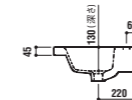

ADF70-2404 >p.17

洗面器
 [001]ホワイト ¥48,900(税別)
 水栓穴: ●=φ35mm ○=穴あけ可 [φ30 or 35mm]
 オーバーフロー: 有

設置方法

壁付

optional parts

ADF75-2404
 タオルバー
 [クローム]
 ¥18,800(税別)

ADF70-2401 >p.16,17

洗面器
 [001]ホワイト ¥38,000(税別)
 水栓穴: ●=φ35mm ○=穴あけ可 [φ30 or 35mm]
 容量: 7.5L オーバーフロー: 有