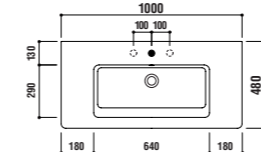

設置方法

壁付

optional parts

ADF75-0702
 タオルバー
 [クローム]
 ¥22,000(税別)

ADF70-0704

洗面器
 [001]ホワイト ¥36,600(税別)
 水栓穴: ●=φ35mm ○=穴あけ可 [φ30 or 35mm]
 容量: 7L オーバーフロー: 有

設置方法

壁付 壁付カウンター置