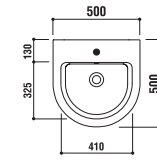

ADF70-0403(L-type) >p.11

洗面器
[001]ホワイト ¥98,700 [税込]
水栓穴: ◯=穴あけ可 [φ30 or 35mm]
容量: 8.8L オーバーフロー: 有

設置方法

optional parts

ADF75-0401
タオルバー
[クローム]
¥24,675 [税込]

ADF75-0402
タオルバー・サイド用
[クローム]
¥15,750 [税込]

ADF70-0111

洗面・手洗器
[001]ホワイト ¥54,600 [税込]
水栓穴: 無
容量: 5L オーバーフロー: 有

設置方法

ADF70-0505 >p.13

洗面・手洗器
[001]ホワイト ¥50,400 [税込]
水栓穴: 無
容量: 11.5L オーバーフロー: 無

設置方法

ADF70-0003 >p.12

洗面器
[001]ホワイト ¥40,950 [税込]
水栓穴: ●=φ35mm ◯=穴あけ可 [φ30 or 35mm]
容量: 9L オーバーフロー: 有

設置方法

ADF70-0020

洗面器
[001]ホワイト ¥44,100 [税込]
水栓穴: ●=φ35mm ◯=穴あけ可 [φ30 or 35mm]
容量: 6L オーバーフロー: 有

設置方法

optional parts

ADF75-0010
タオルバー
[クローム]
¥27,300 [税込]

ADF70-0108 >p.12

洗面器
[001]ホワイト ¥55,650 [税込]
水栓穴: ◯=穴あけ可 [φ30 or 35mm]
容量: 6.4L オーバーフロー: 有

設置方法

[設置方法アイコンについて]

壁付

壁付カウンター置

カウンター置

壁付半埋込

オーバーカウンター