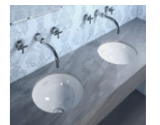

optional parts

ADF75-2402
 タオルバー
 [クローム]
 ¥12,200(税別)

[設置方法アイコンについて]

壁付

壁付カウンター置

オーバーカウンター

アンダーカウンター

せり出し半埋込