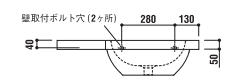

ADF70-1209

洗面器
[001]ホワイト ¥58,800 (税込)
水栓穴: ○=穴あけ可 [φ30 or 35mm]
容量: 4L オーバーフロー: 有

設置方法

壁付

optional parts

ADF75-1202
タオルバー・サイド用
[クローム]
¥14,700 (税込)

ADF70-1210 (R.type)

洗面器
[001]ホワイト ¥77,700 (税込)
水栓穴: ○=穴あけ可 [φ30 or 35mm]
容量: 6L オーバーフロー: 有