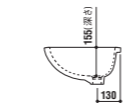

ADF70-2307

洗面器
[001]ホワイト ¥67,000 [税別]
水栓穴: ●=φ35mm ○=穴あけ可 [φ30 or 35mm]
容量: 8L オーバーフロー: 有

設置方法

optional parts

ADF75-2301
ペDESTAL
[ホワイト・陶器]
¥34,000 [税別]

ADF70-2302 >p.9

洗面器
[001]ホワイト ¥52,000 [税別]
水栓穴: ●=φ35mm ○=穴あけ可 [φ30 or 35mm]
容量: 13.5L オーバーフロー: 有

設置方法

optional parts

ADF75-2301
ペDESTAL
[ホワイト・陶器]
¥34,000 [税別]

ADF70-2303

洗面・手洗器
[001]ホワイト ¥48,000 [税別]
水栓穴: ●=φ35mm ○=穴あけ可 [φ30 or 35mm]
容量: 6.8L オーバーフロー: 有

設置方法

optional parts

ADF75-2301
ペDESTAL
[ホワイト・陶器]
¥34,000 [税別]

ADF70-2304 >p.9

洗面器
[001]ホワイト ¥32,000 [税別]
水栓穴: 無
容量: 9L オーバーフロー: 有

設置方法

optional parts

ADF70-2305

手洗器
[001]ホワイト ¥29,800 [税別]
水栓穴: 無
容量: 6L オーバーフロー: 有

設置方法

optional parts

ADF70-2308 >p.9

洗面器
[001]ホワイト ¥34,000 [税別]
水栓穴: 無
容量: 12.5L オーバーフロー: 有

設置方法

optional parts

ADF70-2201 >p.10,13

洗面器
[001]ホワイト ¥124,000 [税別]
水栓穴: ○=穴あけ可 [φ30 or 35mm]
容量: 7L オーバーフロー: 有

設置方法

optional parts

ADF75-2201
タオルバー
[クローム]
¥22,000 [税別]

ADF70-2202 >p.10,13

洗面器
[001]ホワイト ¥98,000 [税別]
水栓穴: ○=穴あけ可 [φ30 or 35mm]
容量: 5L オーバーフロー: 有

設置方法

optional parts

ADF75-2202
タオルバー
[クローム]
¥21,000 [税別]