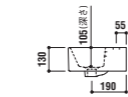

洗面・手洗器

[001] ホワイト ¥63,000 (税別)

水栓穴: ○=穴あけ可 [φ30 or 35mm]

容量: 5.8L オーバーフロー: 有

設置方法

optional parts

ADF75-0007
タオルバー
[クローム]
¥19,500 (税別)

ADF70-2505