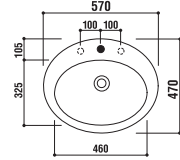

ADF70-0111

洗面・手洗器
[001]ホワイト ¥54,600 [税込]
水栓穴: 無
容量: 5L オーバーフロー: 有

設置方法

ADF70-0505 >p.13

洗面・手洗器
[001]ホワイト ¥50,400 [税込]
水栓穴: 無
容量: 11.5L オーバーフロー: 無

設置方法

ADF70-0003 >p.12

洗面器
[001]ホワイト ¥40,950 [税込]
水栓穴: ●=φ35mm ◯=穴あけ可 [φ30 or 35mm]
容量: 9L オーバーフロー: 有