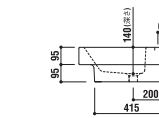

color variation