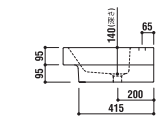

ADF70-0005 >p.9

洗面器
 [001]ホワイト ¥69,300 (税込)
 [005]ブラック ¥114,450 (税込)
 水栓穴: ◯=穴あけ可 [φ30 or 35mm]
 容量: 8.8L オーバーフロー: 有

optional parts

color variation

ADF70-0006

洗面器
 [001]ホワイト ¥77,700 (税込)
 [005]ブラック ¥123,900 (税込)
 水栓穴: ◯=穴あけ可 [φ30 or 35mm]
 容量: 11L オーバーフロー: 有