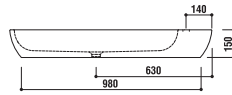

ADF70-1303 >p.22

洗面器
[001]ホワイト ¥63,000 (税込)
水栓穴: ○=穴あけ可 [φ30 or 35mm]
容量: 9L オーバーフロー: 有

設置方法

壁付 壁付カウンター置

optional parts

ADF75-1303
タオルバー
[クローム]
¥33,600 (税込)

ADF70-1304 >p.23

洗面・手洗器
 [001]ホワイト ¥107,100 (税込)
 水栓穴: ◯=穴あけ可 [φ30 or 35mm]
 容量: 22.4L オーバーフロー: 無