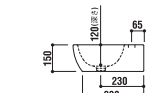

設置方法

optional parts

ADF75-1102
 タオルバー・サイド用
 [クローム]
 ¥25,200 (税込)

ADF70-1103 >p.24

手洗器
 [001]ホワイト ¥51,450 (税込)
 水栓穴: ◯=穴あけ可 (φ30 or 35mm)
 容量: 6.7L オーバーフロー: 有

設置方法

optional parts

ADF75-1103
 タオルバー・サイド用
 [クローム]
 ¥27,300 (税込)