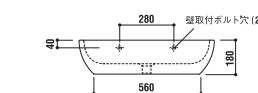

optional parts

ADF75-1202
タオルバー・サイド用
[クローム]
¥14,700 (税込)

ADF70-1302

洗面器
[001]ホワイト ¥96,600 (税込)
水栓穴: ○=穴あけ可 [φ30 or 35mm]
容量: 13L オーバーフロー: 有

設置方法

壁付 壁付カウンター置

optional parts

ADF75-1302
タオルバー
[クローム]
¥45,150 (税込)