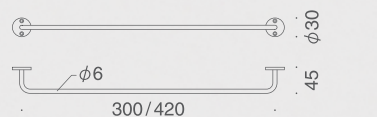

**c-code**

L500	TFP40-C150-002	サテン	¥4,000
	L550×D55×φ50		
L600	TFP40-C160-002	サテン	¥4,400
	L650×D55×φ50		

L450	TFP40-C245-002	サテン	¥3,600
	L486×D50×φ36		

L300	TFP40-C330-002	サテン	¥2,800
	L330×D45×φ30		

L420	TFP40-C342-002	サテン	¥3,000
	L450×D45×φ30		

**b-code**

タオルバー

L300	TFP40-B130-00W	ホワイト	¥4,420
	L350×D70×φ50		
L450	TFP40-B145-00W	ホワイト	¥4,880
	L500×D70×φ50		
L600	TFP40-B160-00W	ホワイト	¥5,380
	L650×D70×φ50		
L750	TFP40-B175-00W	ホワイト	¥6,060
	L800×D70×φ50		