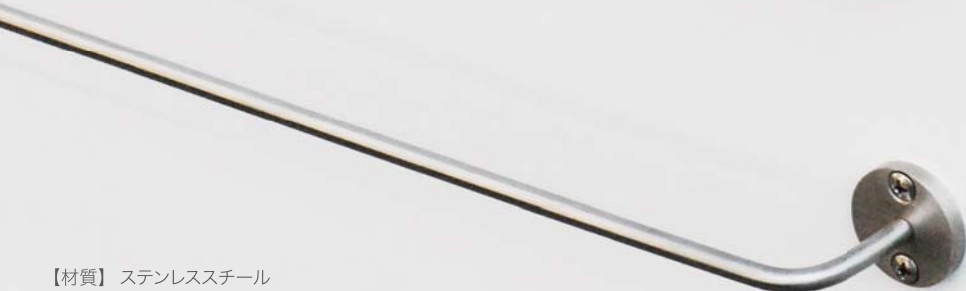

tfplus bathroom accessory collection

【材質】 ステンレススチール  
 【仕上げ】 サテン / ポリッシュ  
 【耐荷重】 10kgf  
 ※表示価格は、税別価格です。

**b-code**

L300	TFP40-B130-002	サテン	¥3,500
	TFP40-B130-003	ポリッシュ	¥4,400
	L350×D70×φ50		
L450	TFP40-B145-002	サテン	¥3,800
	TFP40-B145-003	ポリッシュ	¥4,800
	L500×D70×φ50		
L600	TFP40-B160-002	サテン	¥4,200
	TFP40-B160-003	ポリッシュ	¥5,400
	L650×D70×φ50		
L750	TFP40-B175-002	サテン	¥4,800
	TFP40-B175-003	ポリッシュ	¥6,200
	L800×D70×φ50		