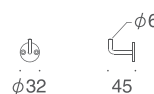

フック

TFP45-C100-002	サテン	¥1,300
φ32×D45