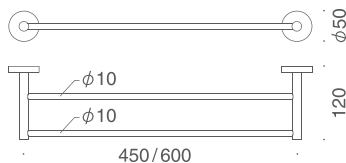

タオルバー

L450	TFP40-B345-002	サテン	¥5,400
	TFP40-B345-003	ポリッシュ	¥7,200
	L500×D120×φ50		
L600	TFP40-B360-002	サテン	¥6,500
	TFP40-B360-003	ポリッシュ	¥8,800
	L650×D120×φ50