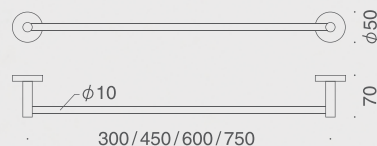

tfplus bathroom accessory collection

【材質】 ステンレススチール  
 【仕上げ】 サテン / ポリッシュ  
 【耐荷重】 10kgf  
 ※表示価格は、税別価格です。

**b-code**

L300	TFP40-B130-002	サテン	¥3,500
	TFP40-B130-003	ポリッシュ	¥4,400
	L350×D70×φ50		
L450	TFP40-B145-002	サテン	¥3,800
	TFP40-B145-003	ポリッシュ	¥4,800
	L500×D70×φ50		
L600	TFP40-B160-002	サテン	¥4,200
	TFP40-B160-003	ポリッシュ	¥5,400
	L650×D70×φ50		
L750	TFP40-B175-002	サテン	¥4,800
	TFP40-B175-003	ポリッシュ	¥6,200
	L800×D70×φ50		