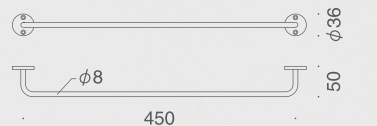

tfplus bathroom accessory collection

【材質】 ステンレススチール  
 【仕上げ】 サテン / ポリッシュ  
 【耐荷重】 10kgf  
 ※表示価格は、税別価格です。

**b-code**

L300	TFP40-B130-002	サテン	¥3,500
	TFP40-B130-003	ポリッシュ	¥4,400
	L350×D70×φ50		
L450	TFP40-B145-002	サテン	¥3,800
	TFP40-B145-003	ポリッシュ	¥4,800
	L500×D70×φ50		
L600	TFP40-B160-002	サテン	¥4,200
	TFP40-B160-003	ポリッシュ	¥5,400
	L650×D70×φ50		
L750	TFP40-B175-002	サテン	¥4,800
	TFP40-B175-003	ポリッシュ	¥6,200
	L800×D70×φ50		

**c-code**

L500	TFP40-C150-002	サテン	¥4,000
	L550×D55×φ50		
L600	TFP40-C160-002	サテン	¥4,400
	L650×D55×φ50		

L450	TFP40-C245-002	サテン	¥3,600
	L486×D50×φ36		

L300	TFP40-C330-002	サテン	¥2,800
	L330×D45×φ30		

L420	TFP40-C342-002	サテン	¥3,000
	L450×D45×φ30		