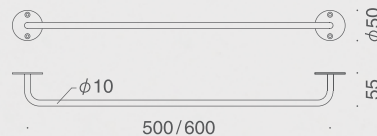

tfplus bathroom accessory collection

【材質】 ステンレススチール  
 【仕上げ】 サテン / ポリッシュ  
 【耐荷重】 10kgf  
 ※表示価格は、税別価格です。

**b-code**

L300	TFP40-B130-002	サテン	¥3,500
	TFP40-B130-003	ポリッシュ	¥4,400
	L350×D70×φ50		
L450	TFP40-B145-002	サテン	¥3,800
	TFP40-B145-003	ポリッシュ	¥4,800
	L500×D70×φ50		
L600	TFP40-B160-002	サテン	¥4,200
	TFP40-B160-003	ポリッシュ	¥5,400
	L650×D70×φ50		
L750	TFP40-B175-002	サテン	¥4,800
	TFP40-B175-003	ポリッシュ	¥6,200
	L800×D70×φ50		

**c-code**

L500	TFP40-C150-002	サテン	¥4,000
	L550×D55×φ50		
L600	TFP40-C160-002	サテン	¥4,400
	L650×D55×φ50		

L450	TFP40-C245-002	サテン	¥3,600
	L486×D50×φ36		

L300	TFP40-C330-002	サテン	¥2,800
	L330×D45×φ30		

L420	TFP40-C342-002	サテン	¥3,000
	L450×D45×φ30		