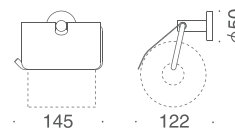

ペーパーホルダー

TFP43-B100-002	サテン	¥5,400
TFP43-B100-003	ポリッシュ	¥6,400
TFP43-B100-00W	ホワイト	¥7,000
W145×D122